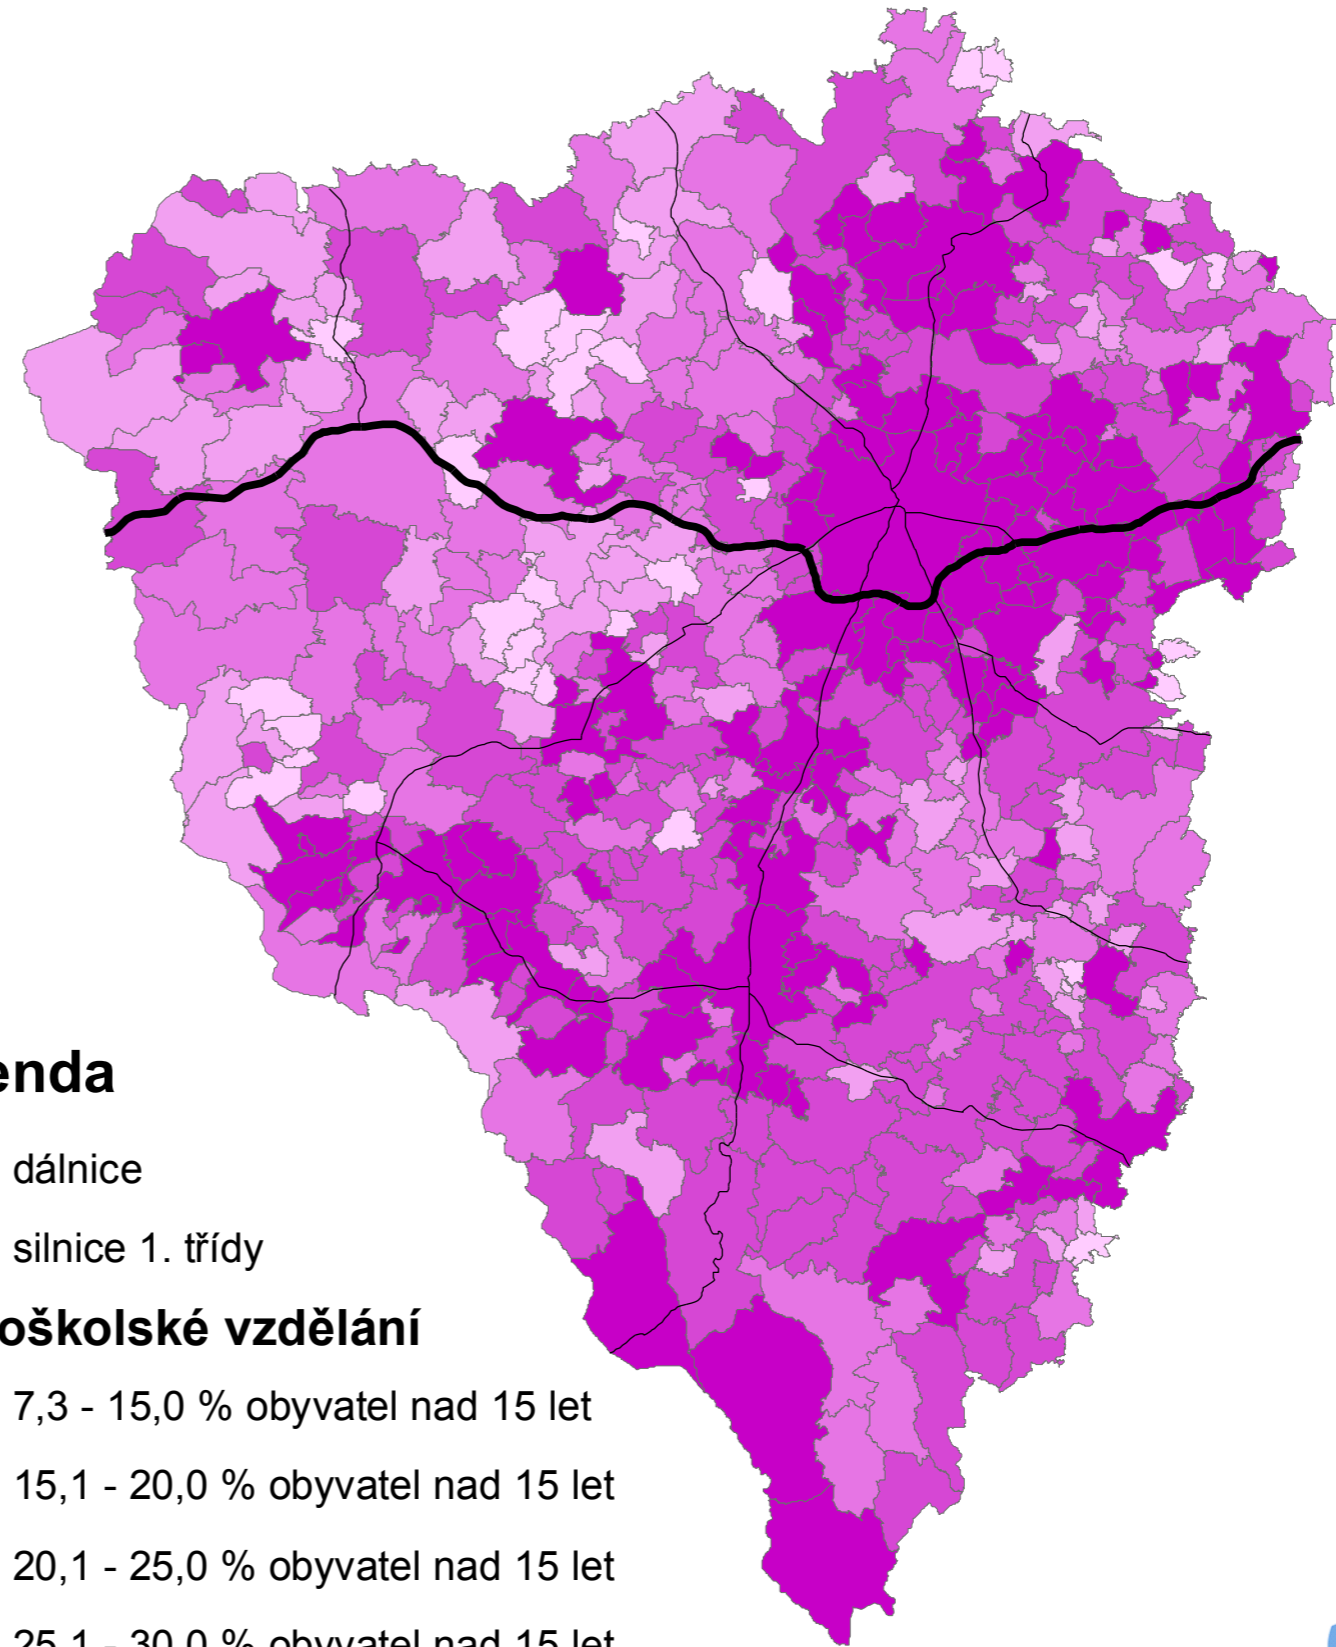

Podíl středoškolsky vzdělaných obyvatel v Plzeňském kraji (2011)

Legenda

- dálnice
- silnice 1. třídy

středoškolské vzdělání

- 7,3 - 15,0 % obyvatel nad 15 let
- 15,1 - 20,0 % obyvatel nad 15 let
- 20,1 - 25,0 % obyvatel nad 15 let
- 25,1 - 30,0 % obyvatel nad 15 let
- 30,1 - 46,9 % obyvatel nad 15 let

0 20 40 km