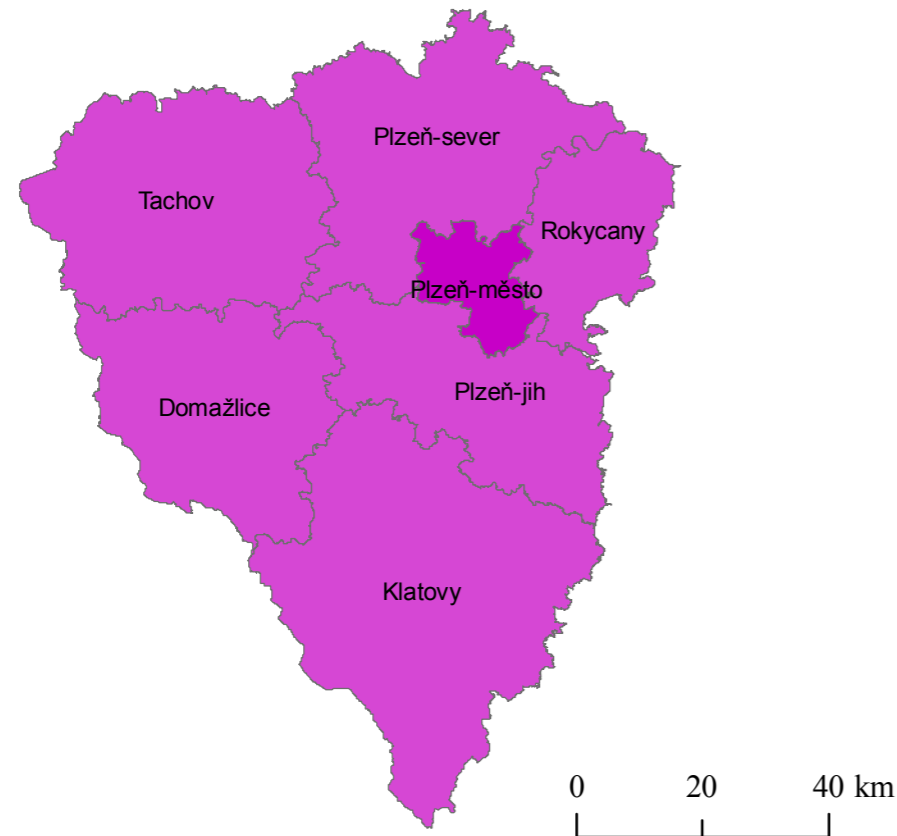

Podíl středoškolsky vzdělaných obyvatel v Plzeňském kraji (2011)

Legenda

- dálnice
- silnice 1. třídy

středoškolské vzdělání

- 7,3 - 15,0 % obyvatel nad 15 let
- 15,1 - 20,0 % obyvatel nad 15 let
- 20,1 - 25,0 % obyvatel nad 15 let
- 25,1 - 30,0 % obyvatel nad 15 let
- 30,1 - 46,9 % obyvatel nad 15 let

0 20 40 km