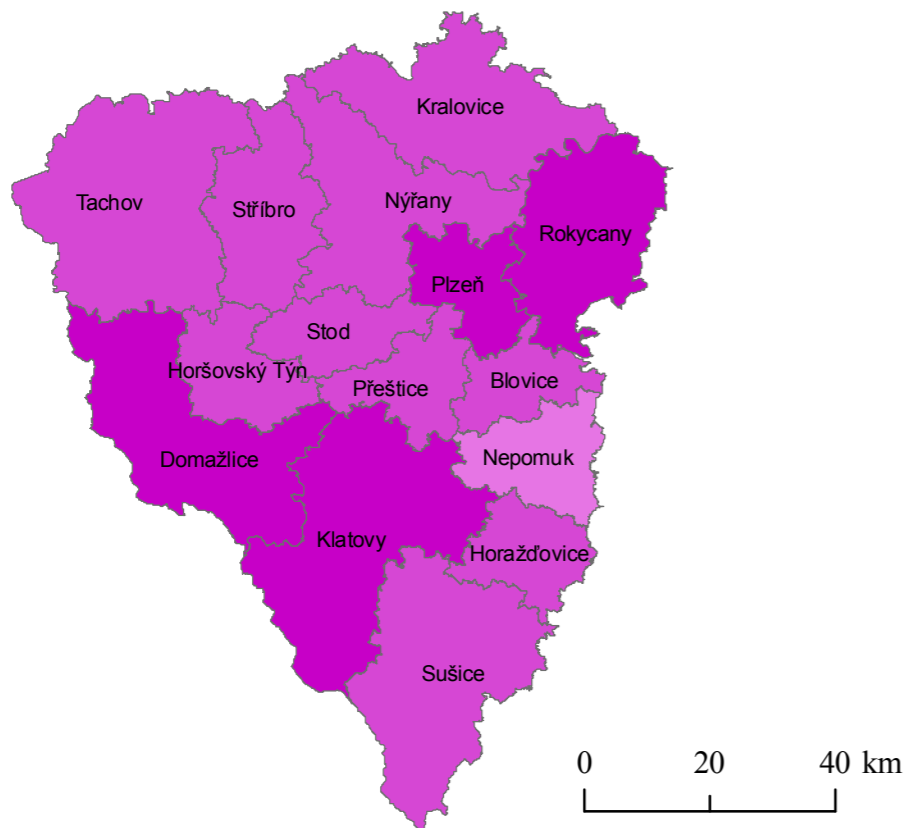

Podíl středoškolsky vzdělaných obyvatel v Plzeňském kraji (2011)

Legenda

- dálnice
- silnice 1. třídy

středoškolské vzdělání

- 7,3 - 15,0 % obyvatel nad 15 let
- 15,1 - 20,0 % obyvatel nad 15 let
- 20,1 - 25,0 % obyvatel nad 15 let
- 25,1 - 30,0 % obyvatel nad 15 let
- 30,1 - 46,9 % obyvatel nad 15 let

0 20 40 km