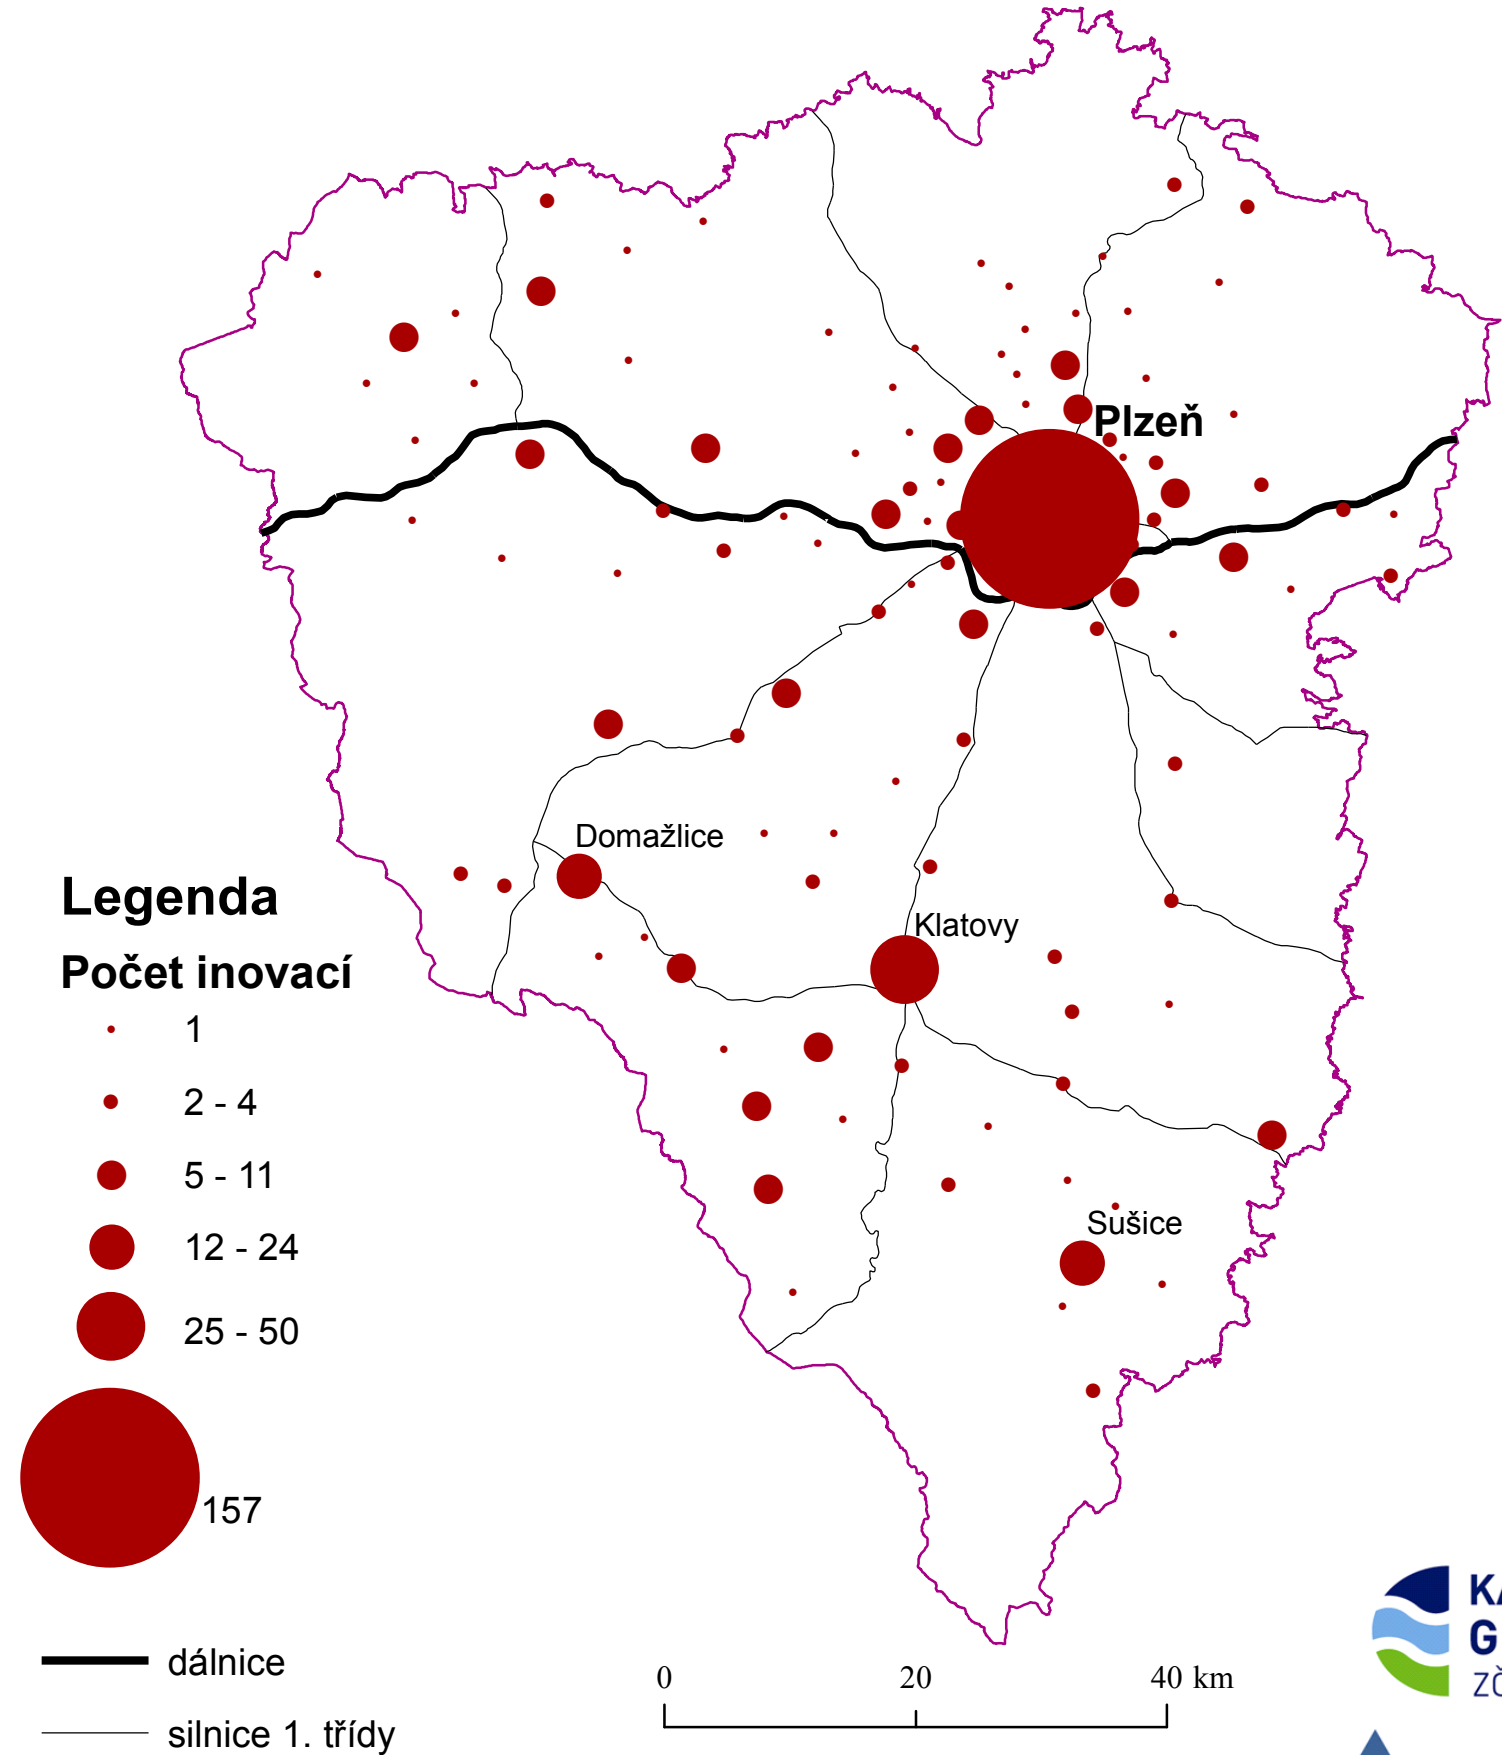

Celkový počet inovací v Plzeňském kraji v roce 2009

Podíl počtu inovací v admin. jednotkách na celkovém počtu inovací v kraji

v roce 2009

Legenda

Počet inovací