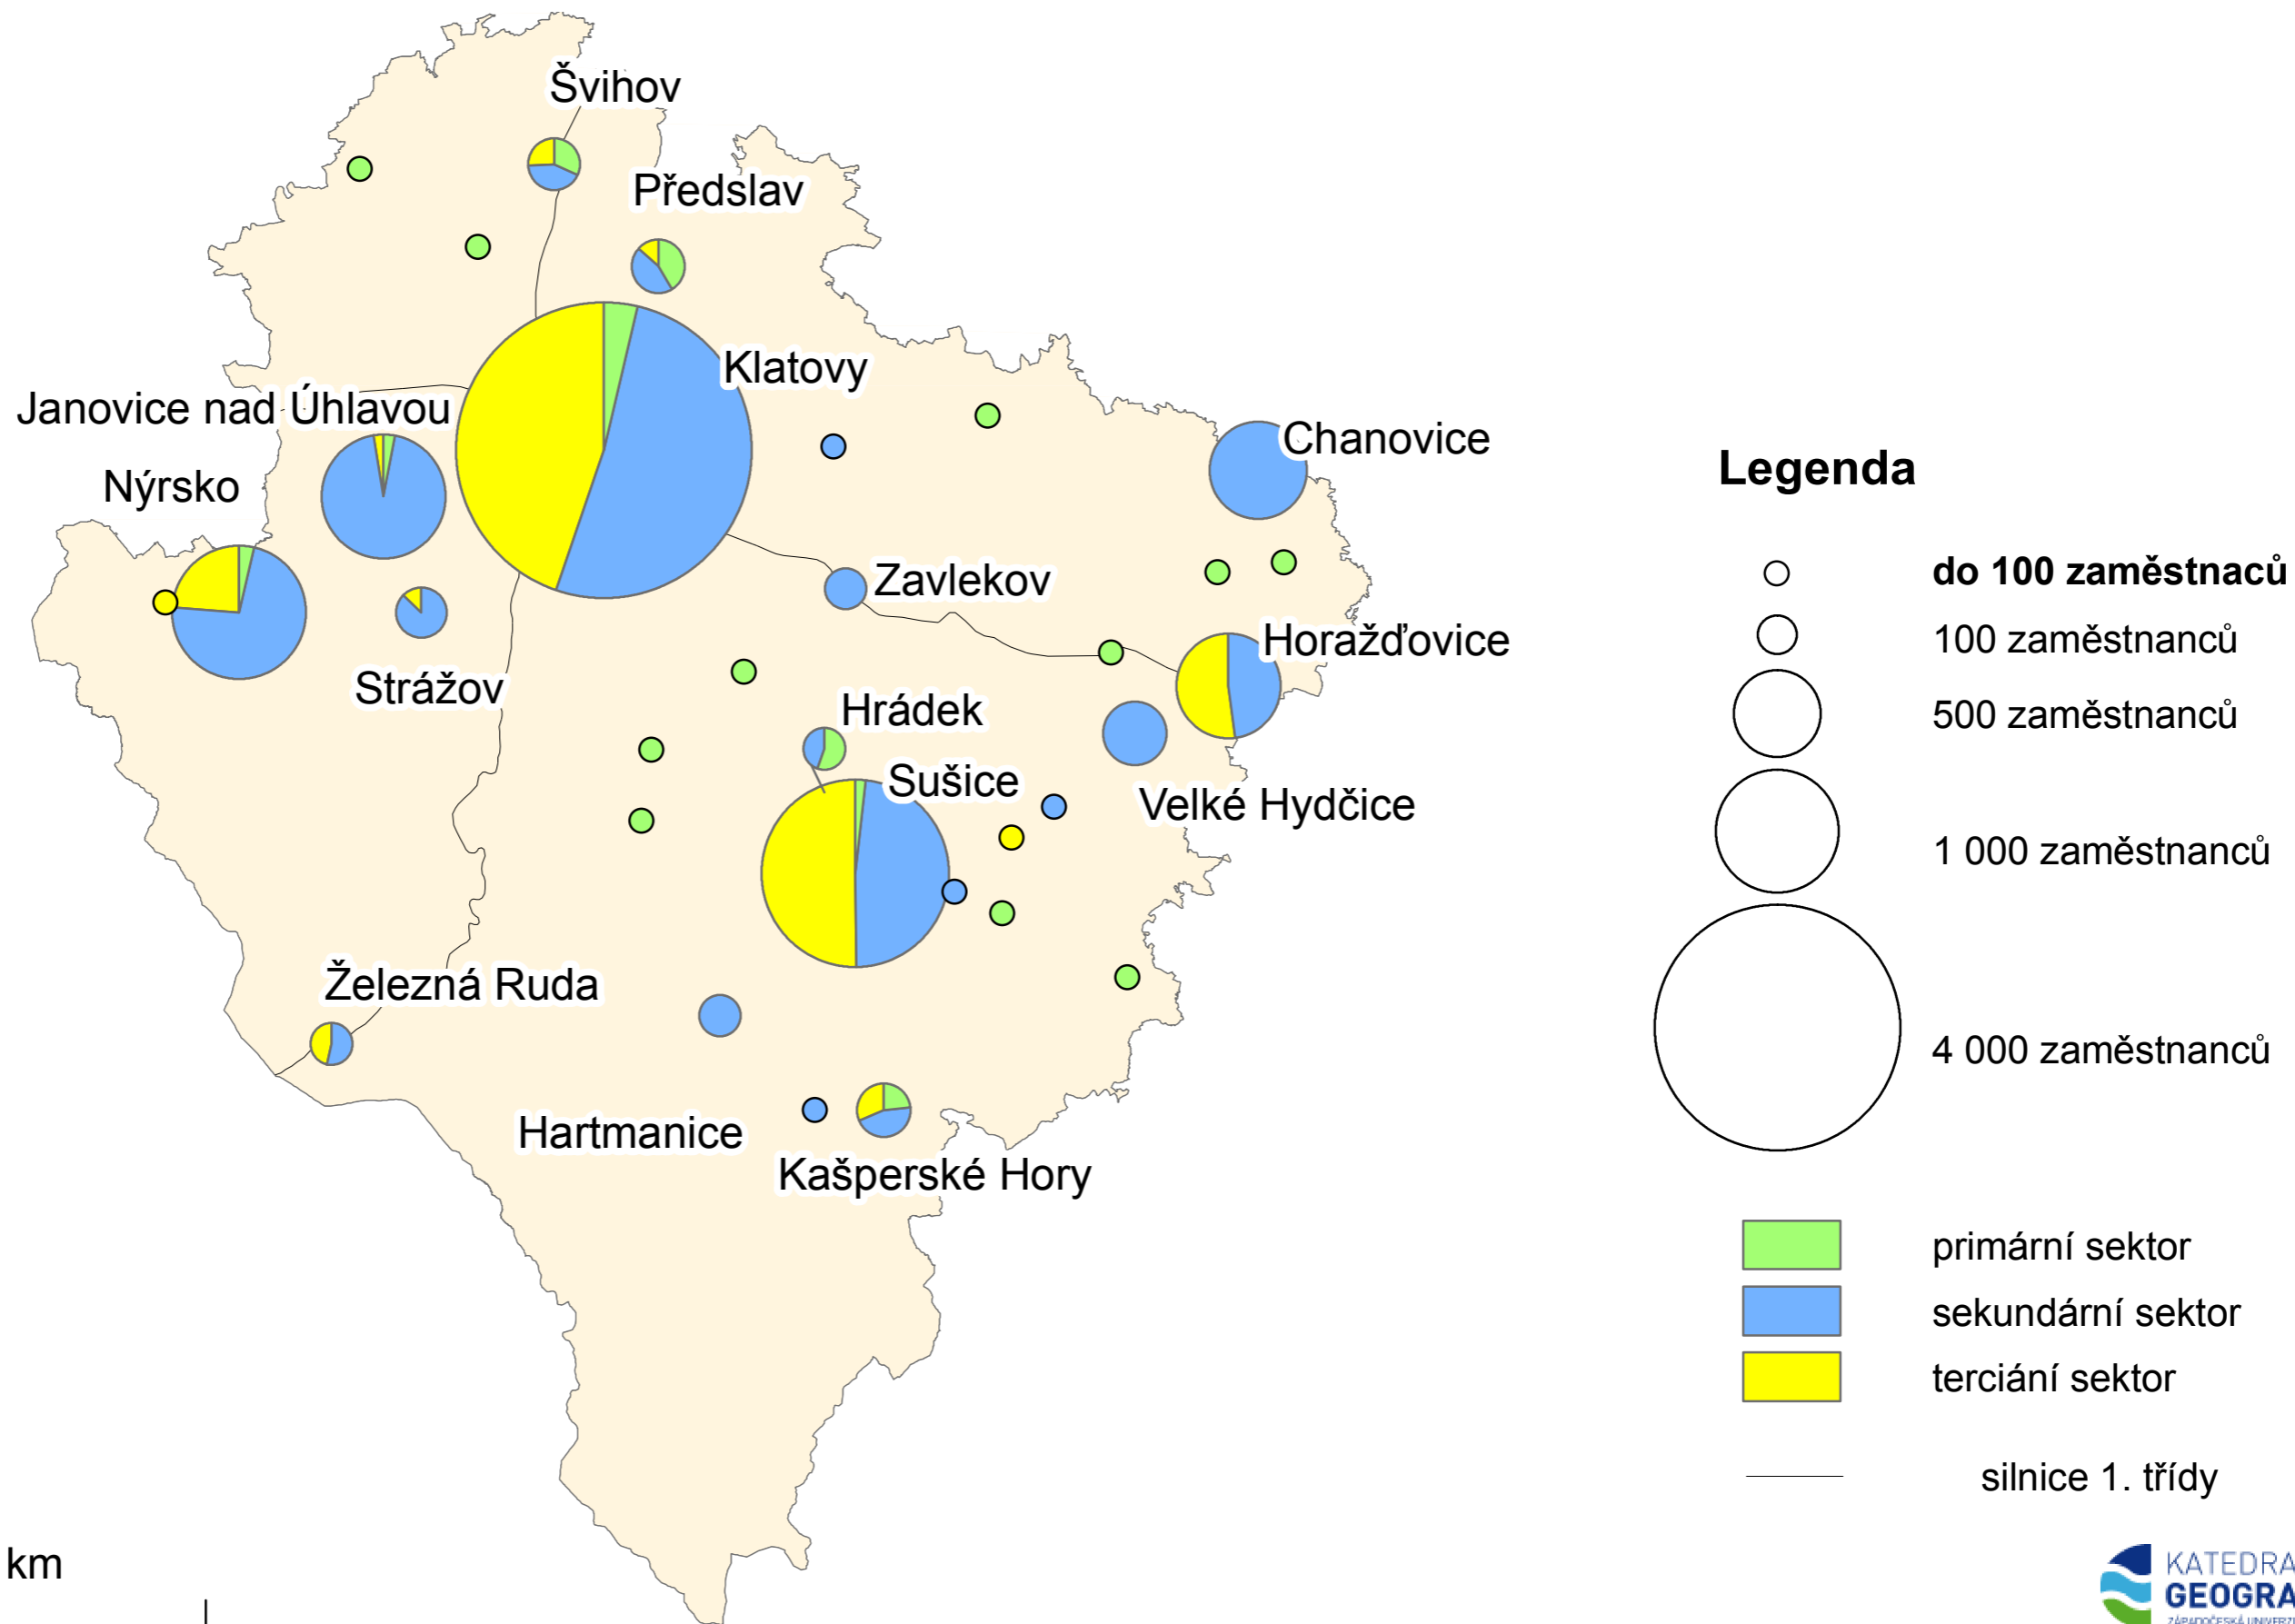

Ekonomické subjekty v okrese Klatovy v roce 2011 (s počtem zaměstnanců nad 25)

20 km