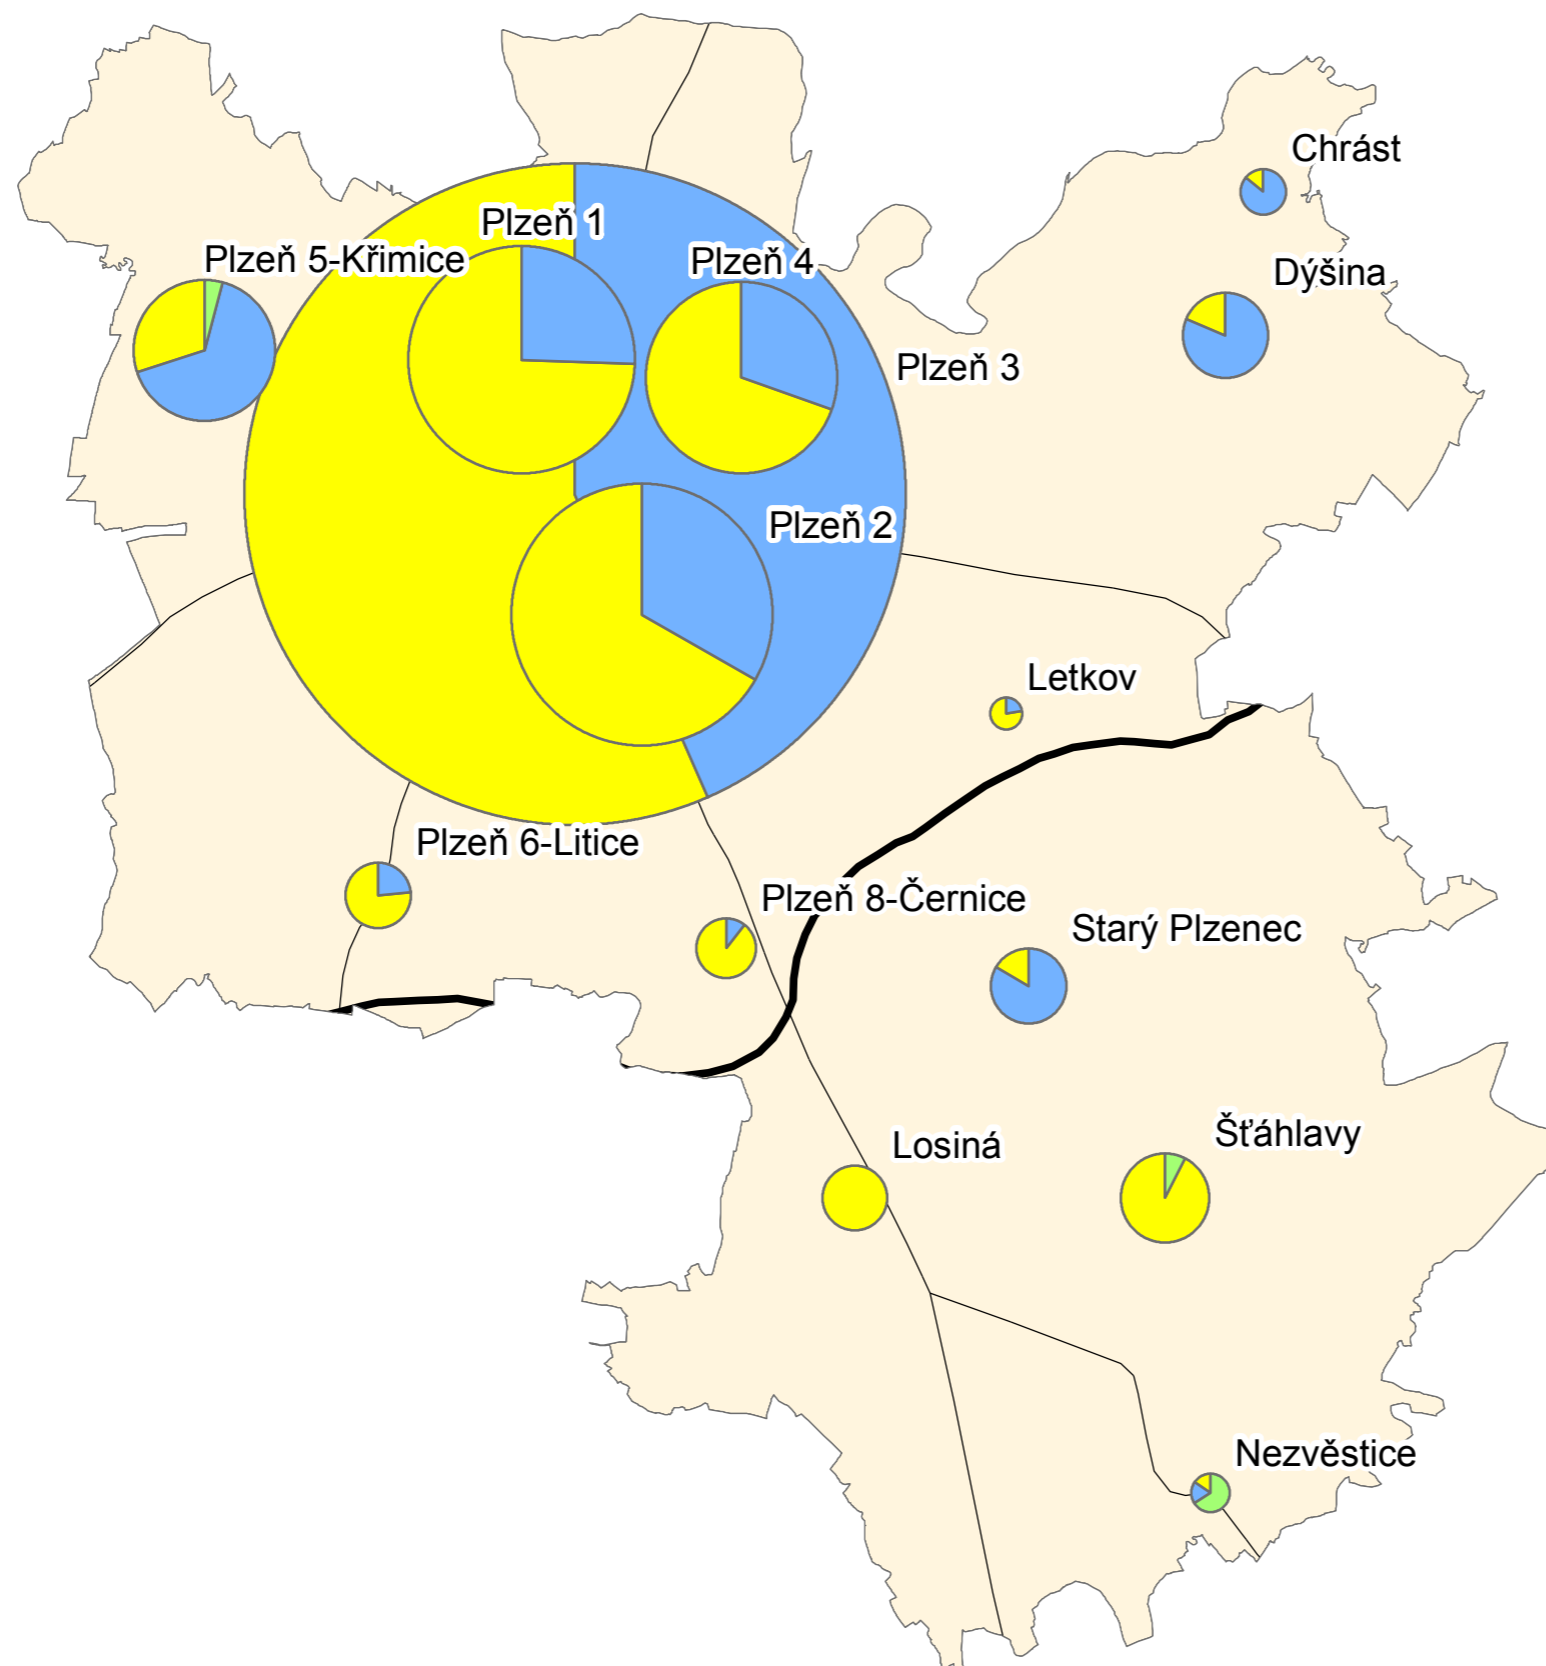

Ekonomické subjekty v okrese Plzeň - město v roce 2011 (s počtem zaměstnanců nad 25)

Legenda

20 km