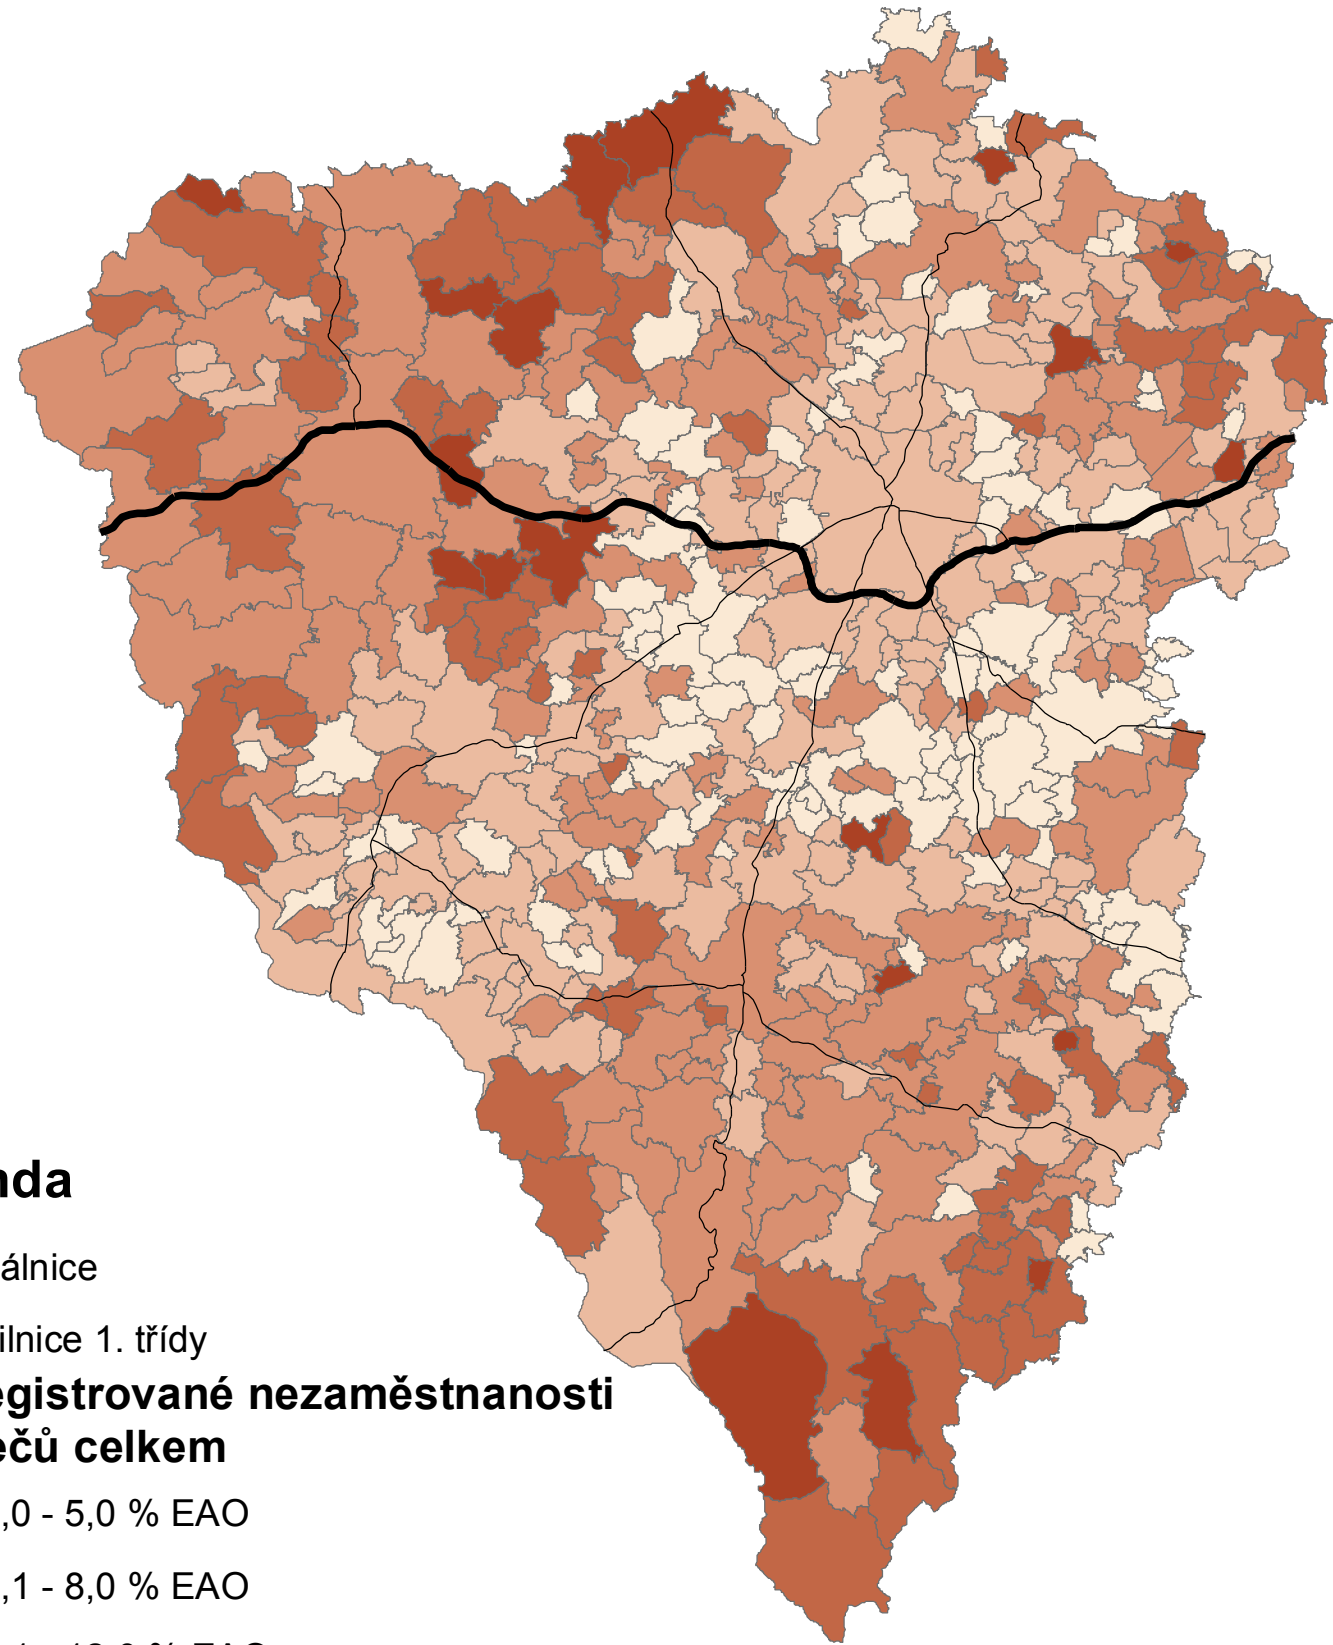

# Obecná míra nezaměstnanost v Plzeňském kraji v roce 2005

Průměrná míra registrované nezaměstnanosti uchazečů celkem v celém kraji - 7,2 %.

## Legenda

— dálnice

— silnice 1. třídy

**míra registrované nezaměstnanosti uchazečů celkem**

0,0 - 5,0 % EAO

5,1 - 8,0 % EAO

8,1 - 12,0 % EAO

12,1 - 18,0 % EAO