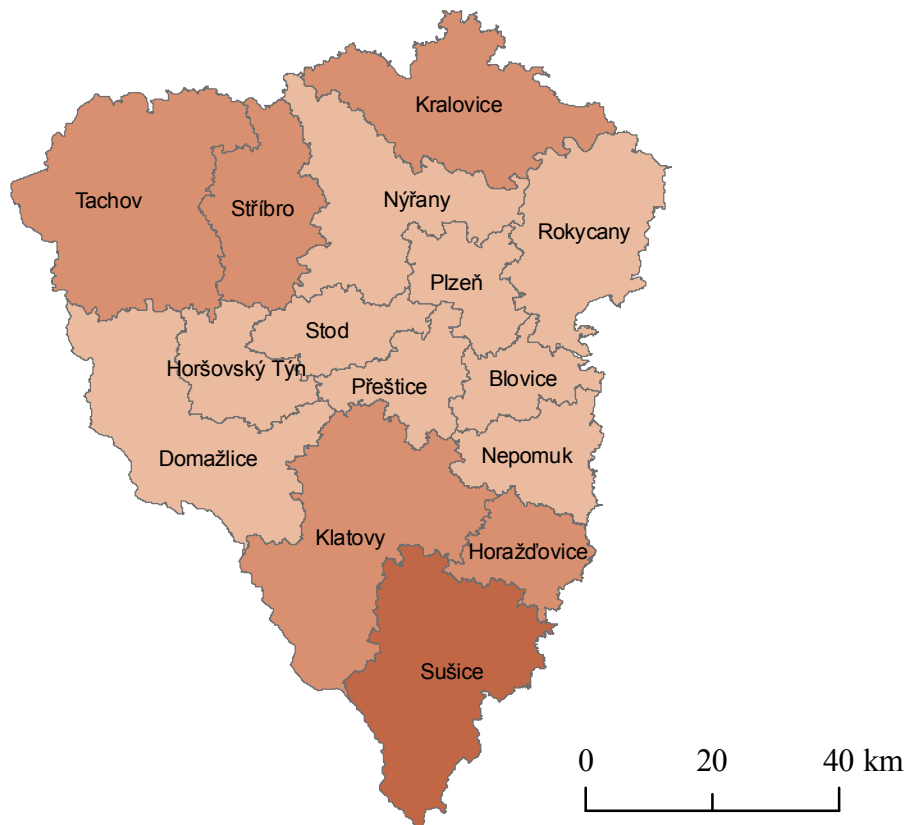

# Obecná míra nezaměstnanost v Plzeňském kraji v roce 2005

Průměrná míra registrované nezaměstnanosti uchazečů celkem v celém kraji - 7,2 %.

## Legenda

— dálnice

— silnice 1. třídy

**míra registrované nezaměstnanosti uchazečů celkem**

0,0 - 5,0 % EAO

5,1 - 8,0 % EAO

8,1 - 12,0 % EAO

12,1 - 18,0 % EAO