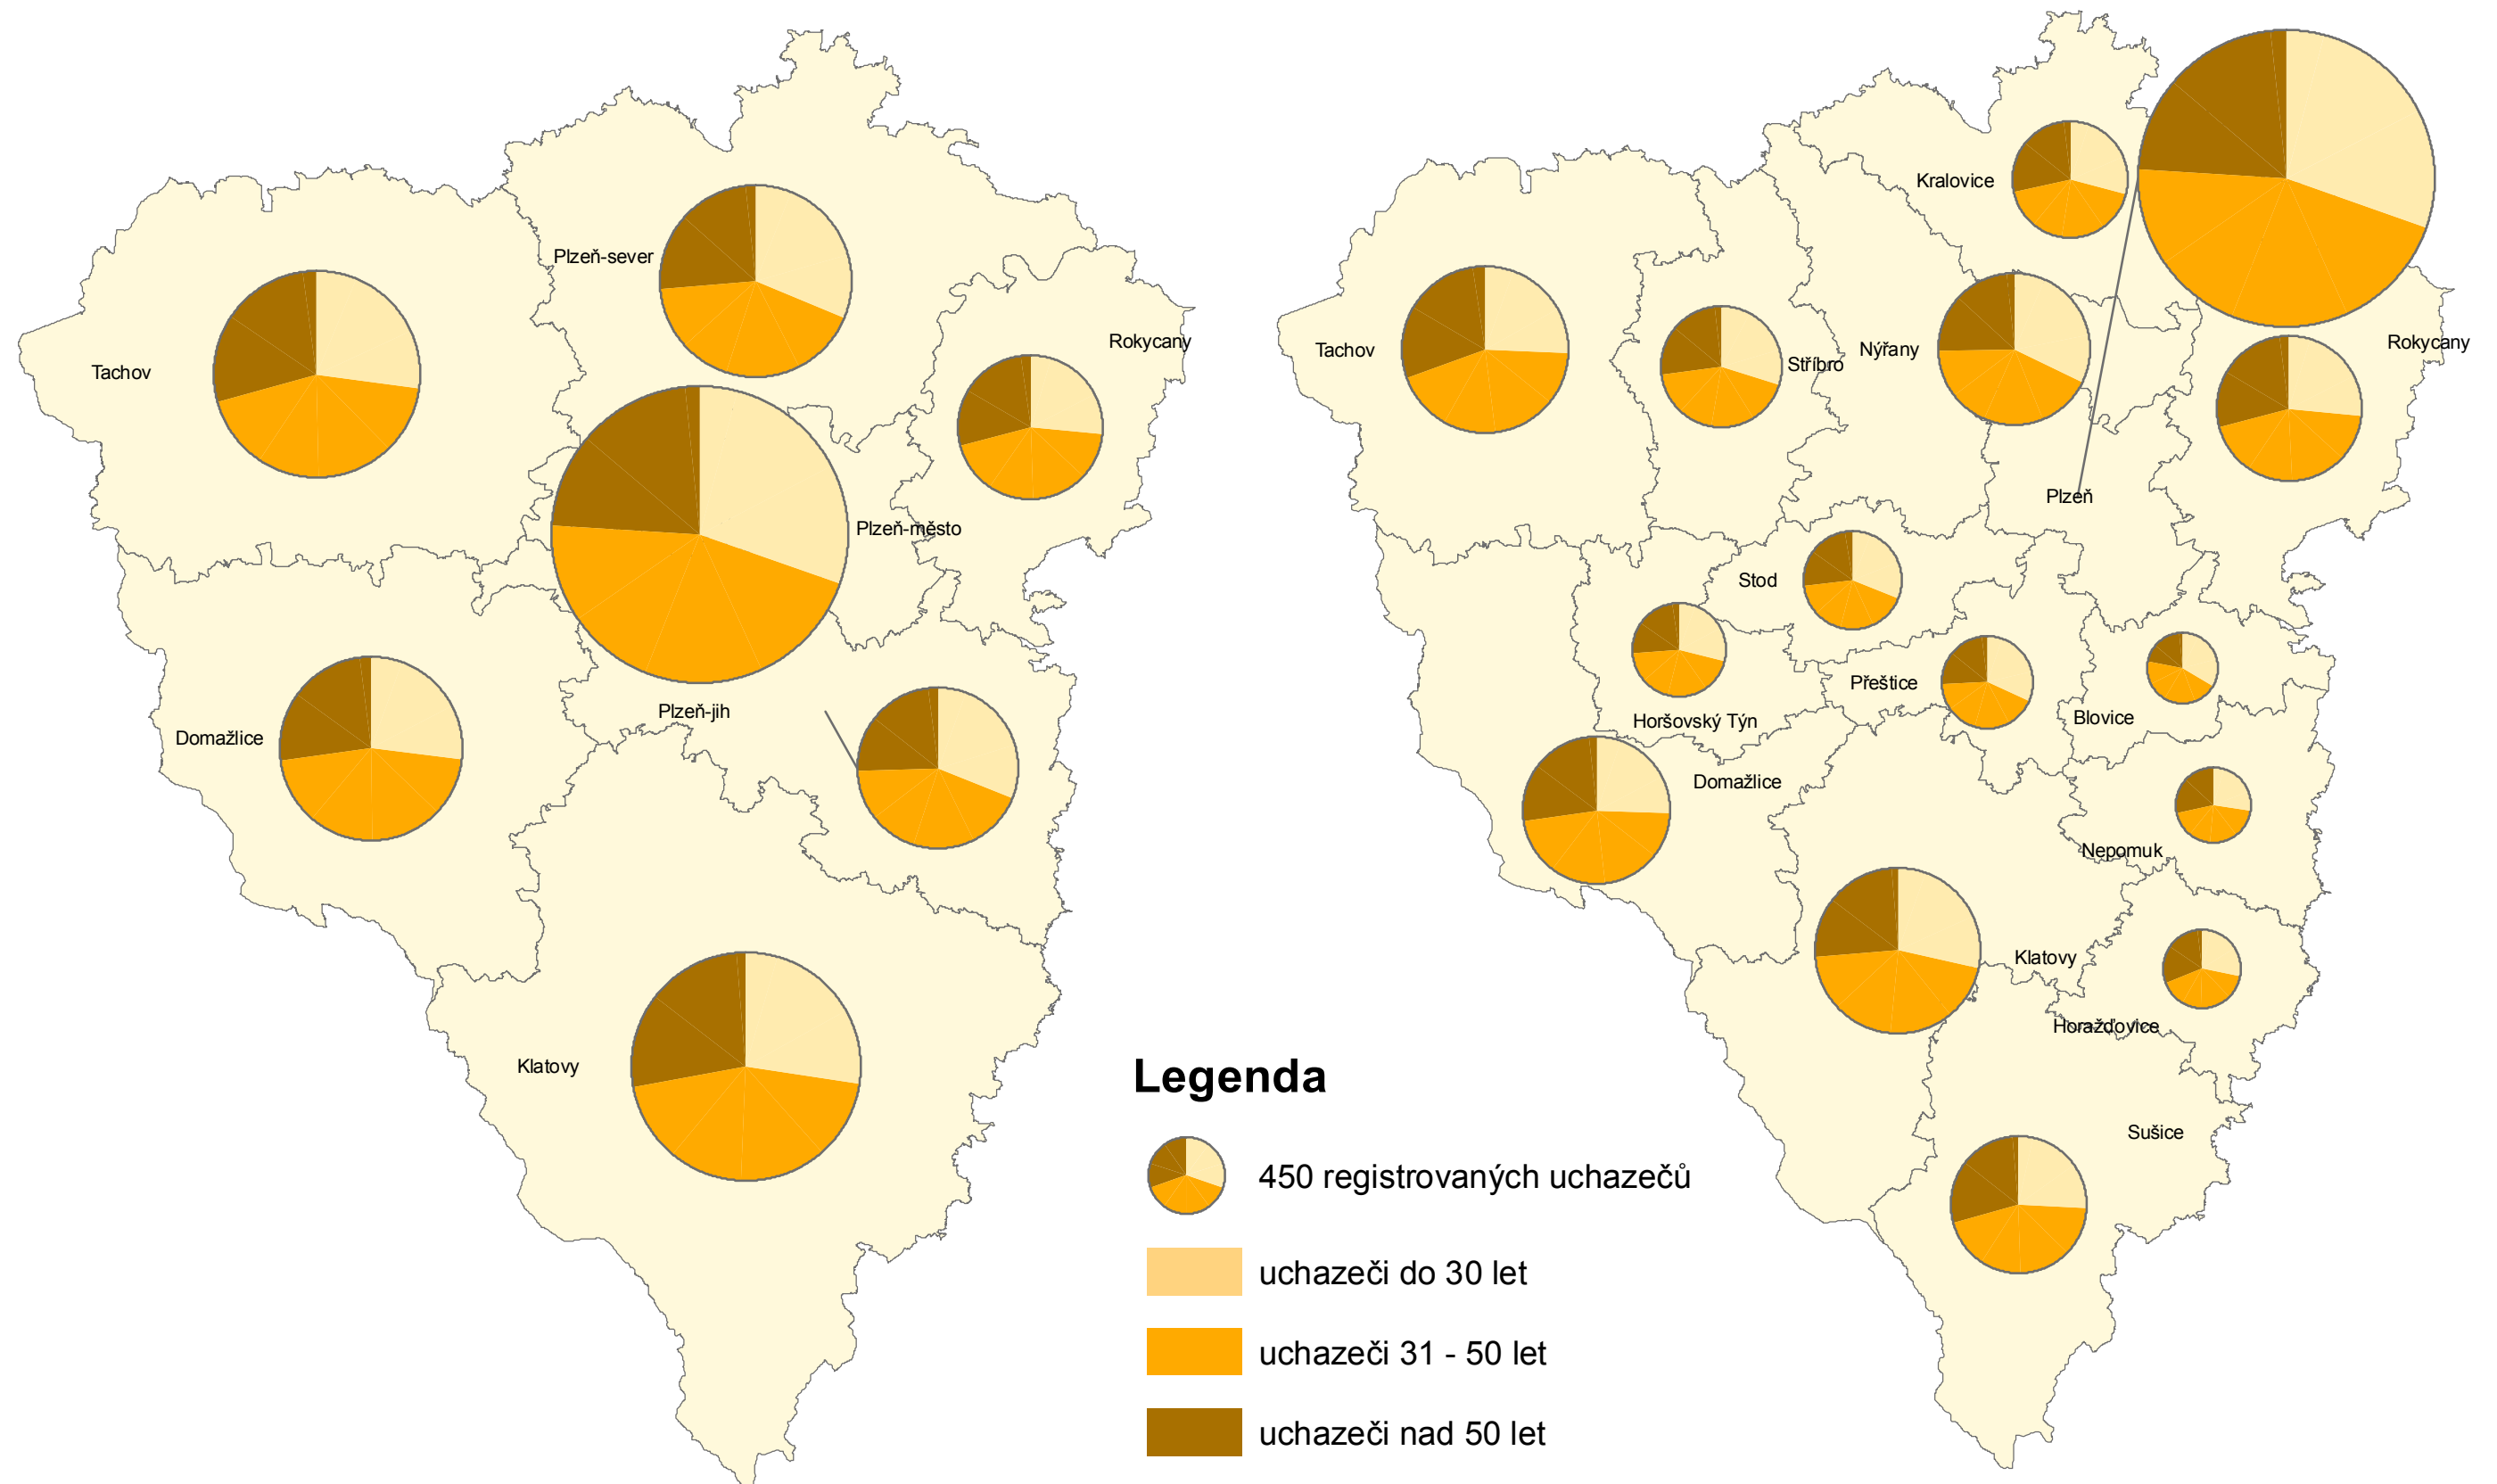

Počet a struktura uchazečů o zaměstnání v Plzeňském kraji v roce 2011 podle věku

0 25 50 km

Zdroje:

ČSÚ. *Datové soubory o nezaměstnanosti v obcích*. Plzeň : Krajská správa Českého statistického úřadu v Plzni 2013, 2014.

ARCDATA PRAHA. *ArcČR 500 verze 3.1: Digitální vektorová geografická databáze České republiky*. 1 : 500 000. Praha: ARCDATA PRAHA, Zeměměřický úřad a Český statistický úřad ČR, 2013.
Dostupné z: <http://www.arcdata.cz/produkty-a-sluzby/geograficka-data/arccr-500/>