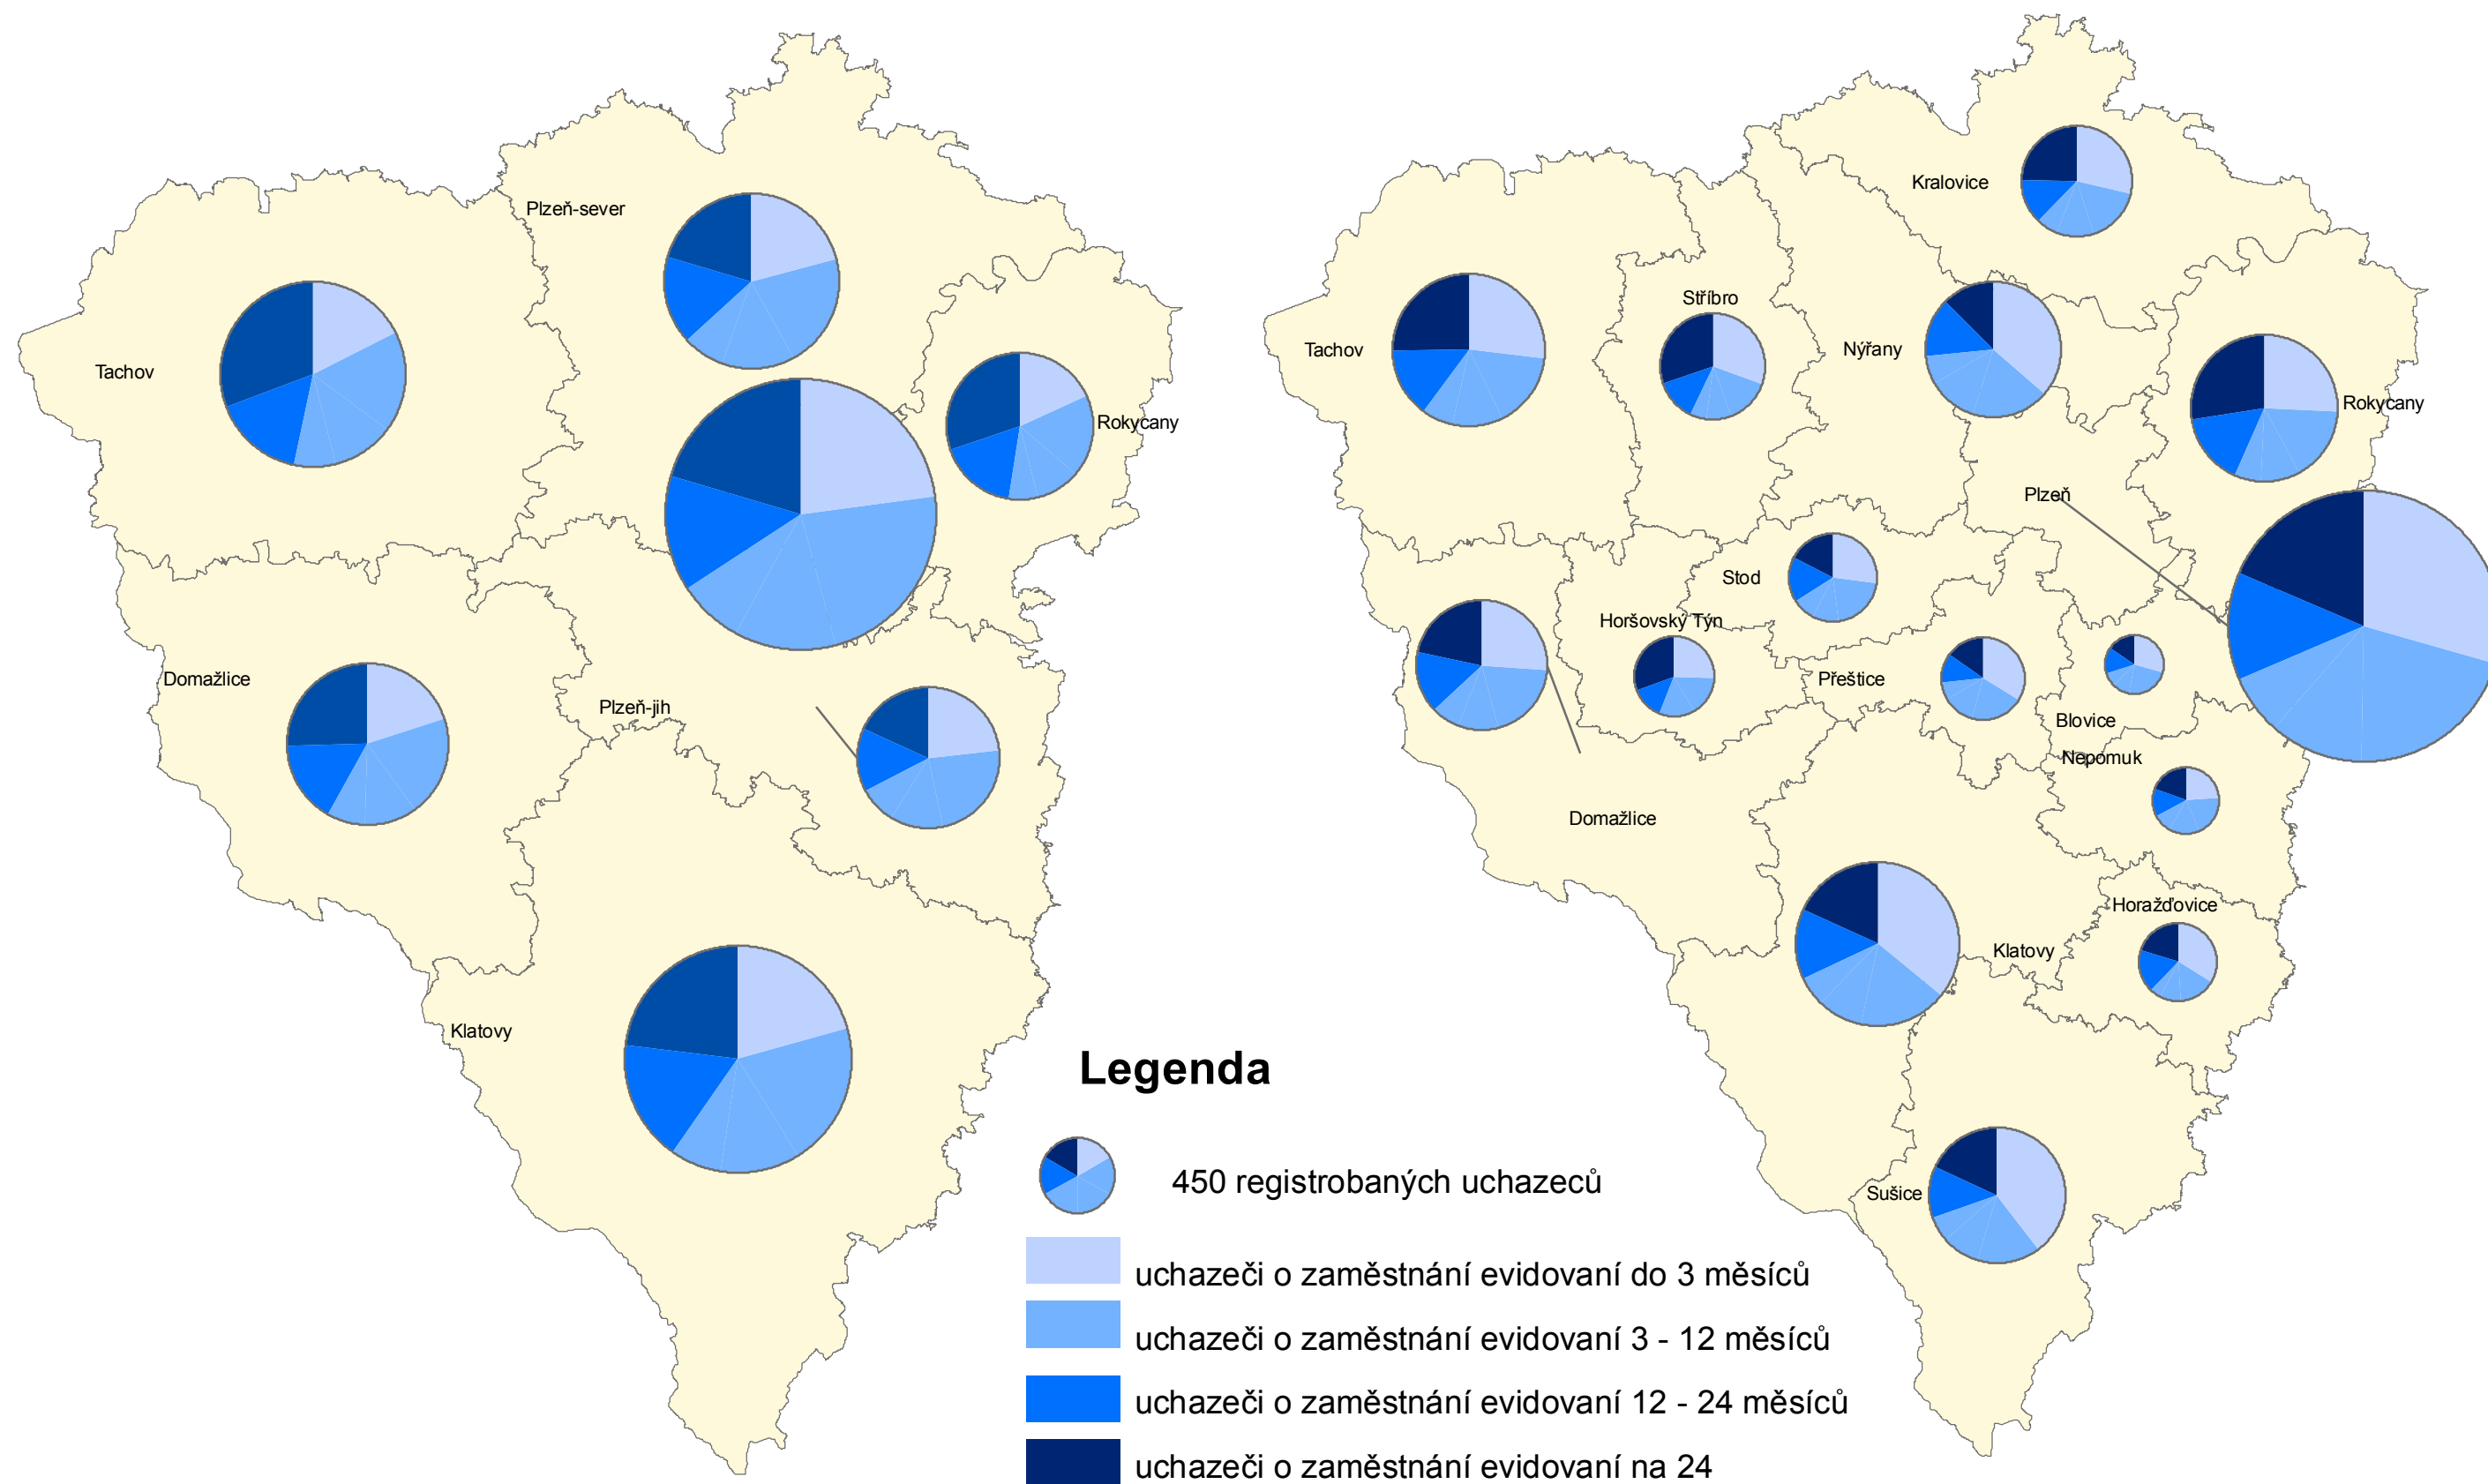

# Počet a struktura uchazečů o zaměstnání v Plzeňském kraji v roce 2005 podle délky evidence na úřadu práce

0 25 50 km

Zdroje:

ČSÚ. *Datové soubory o nezaměstnanosti v obcích*. Plzeň : Krajská správa Českého statistického úřadu v Plzni 2013, 2014.

ARCDATA PRAHA. *ArcČR 500 verze 3.1: Digitální vektorová geografická databáze České republiky*. 1 : 500 000. Praha: ARCDATA PRAHA, Zeměměřický úřad a Český statistický úřad ČR, 2013.  
Dostupné z: <http://www.arcdata.cz/produkty-a-sluzby/geograficka-data/arccr-500/>