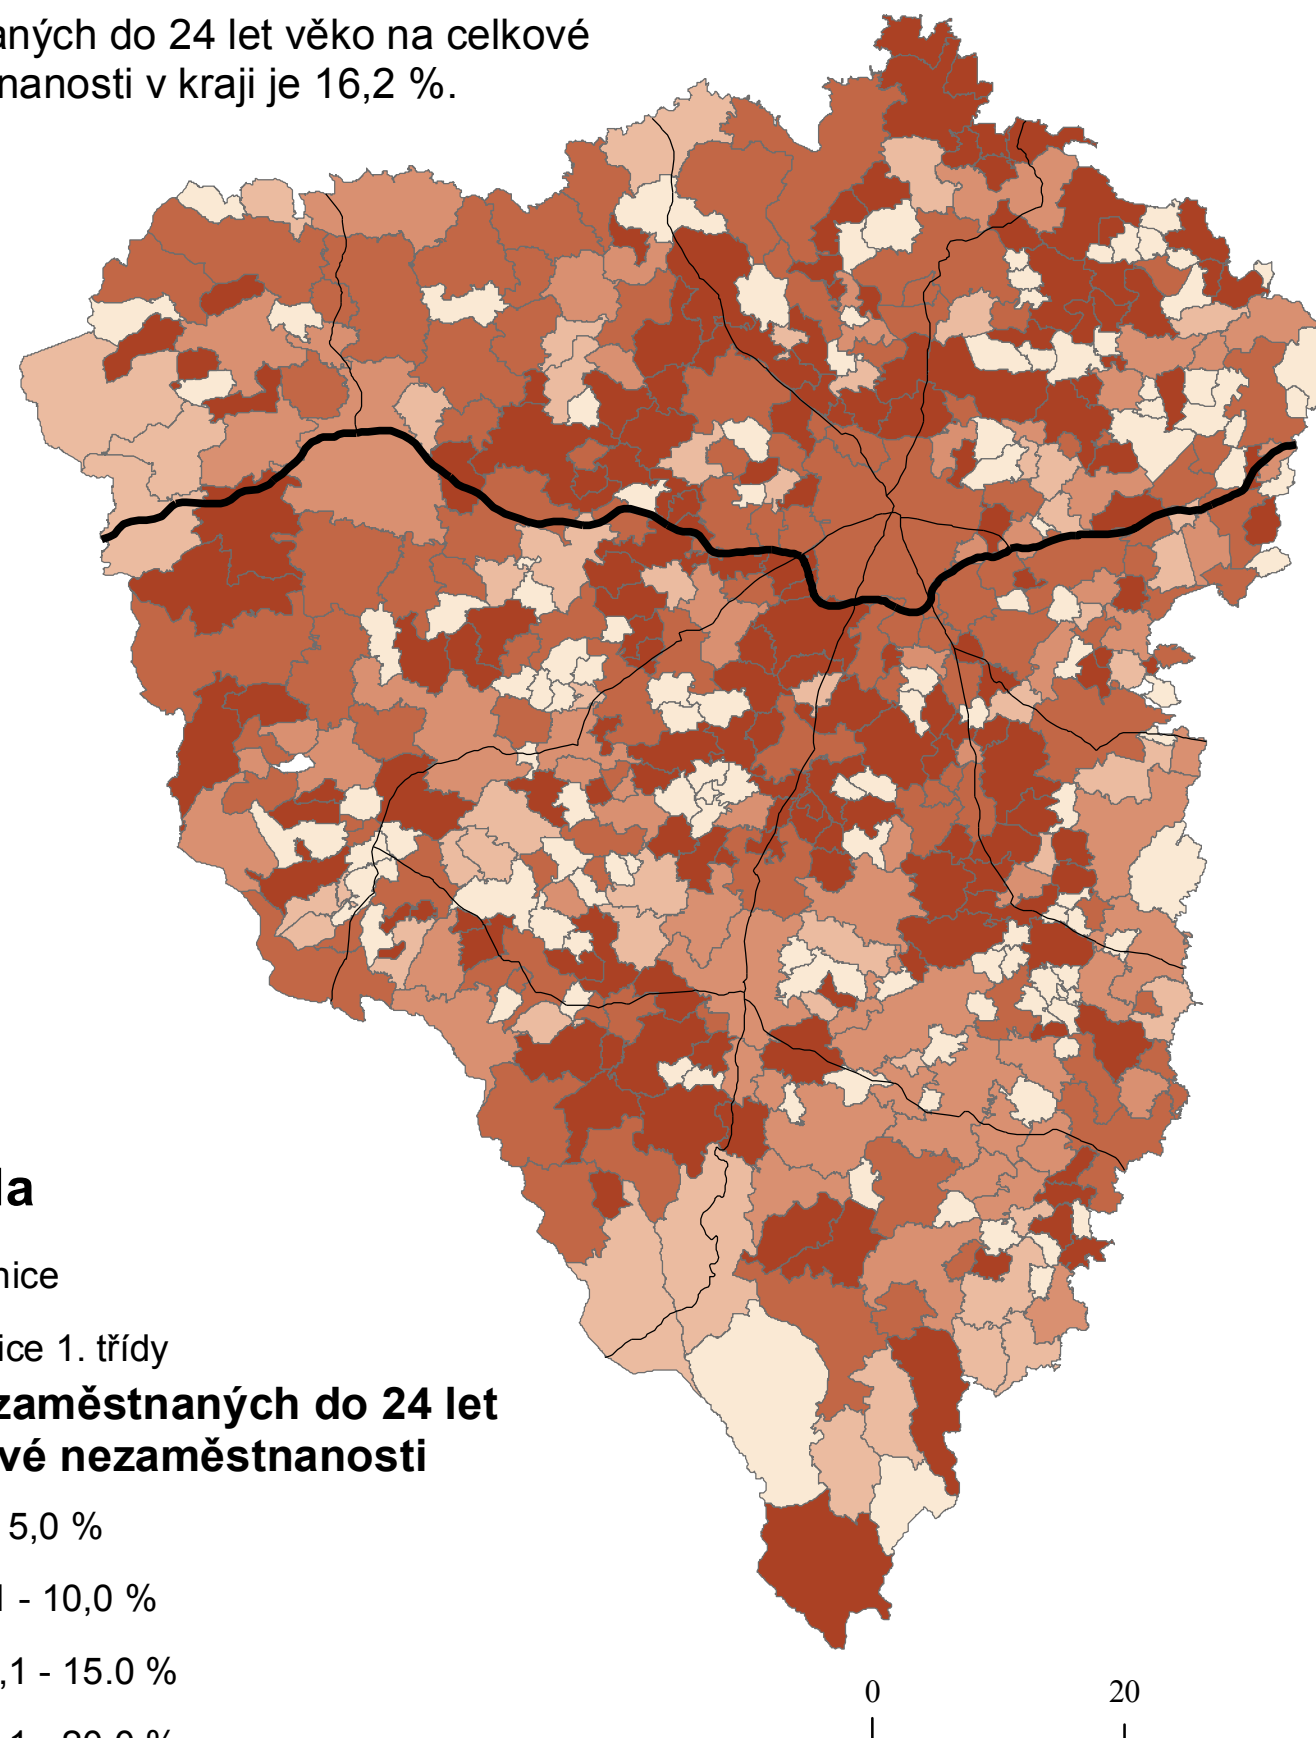

Nezaměstnanost uchazečů o zaměstnání do věku 24 let v Plzeňském kraji v roce 2011

Podíl nezaměstnaných do 24 let věku na celkové nezaměstnanosti v kraji je 16,2 %.

Legenda

— dálnice

— silnice 1. třídy

**podíl nezaměstnaných do 24 let
na celkové nezaměstnanosti**

do 5,0 %

5,1 - 10,0 %

10,1 - 15,0 %

15,1 - 20,0 %

20,1 % a více

Zdroje:

ČSÚ. *Datové soubory o nezaměstnanosti v obcích*. Plzeň : Krajská správa Českého statistického úřadu v Plzni 2013, 2014.

ARCDATA PRAHA. *ArcČR 500 verze 3.1: Digitální vektorová geografická databáze České republiky*. 1 : 500 000. Praha: ARCDATA PRAHA, Zeměměřický úřad a Český statistický úřad ČR, 2013.
Dostupné z: <http://www.arcdata.cz/produkty-a-sluzby/geograficka-data/arccr-500/>