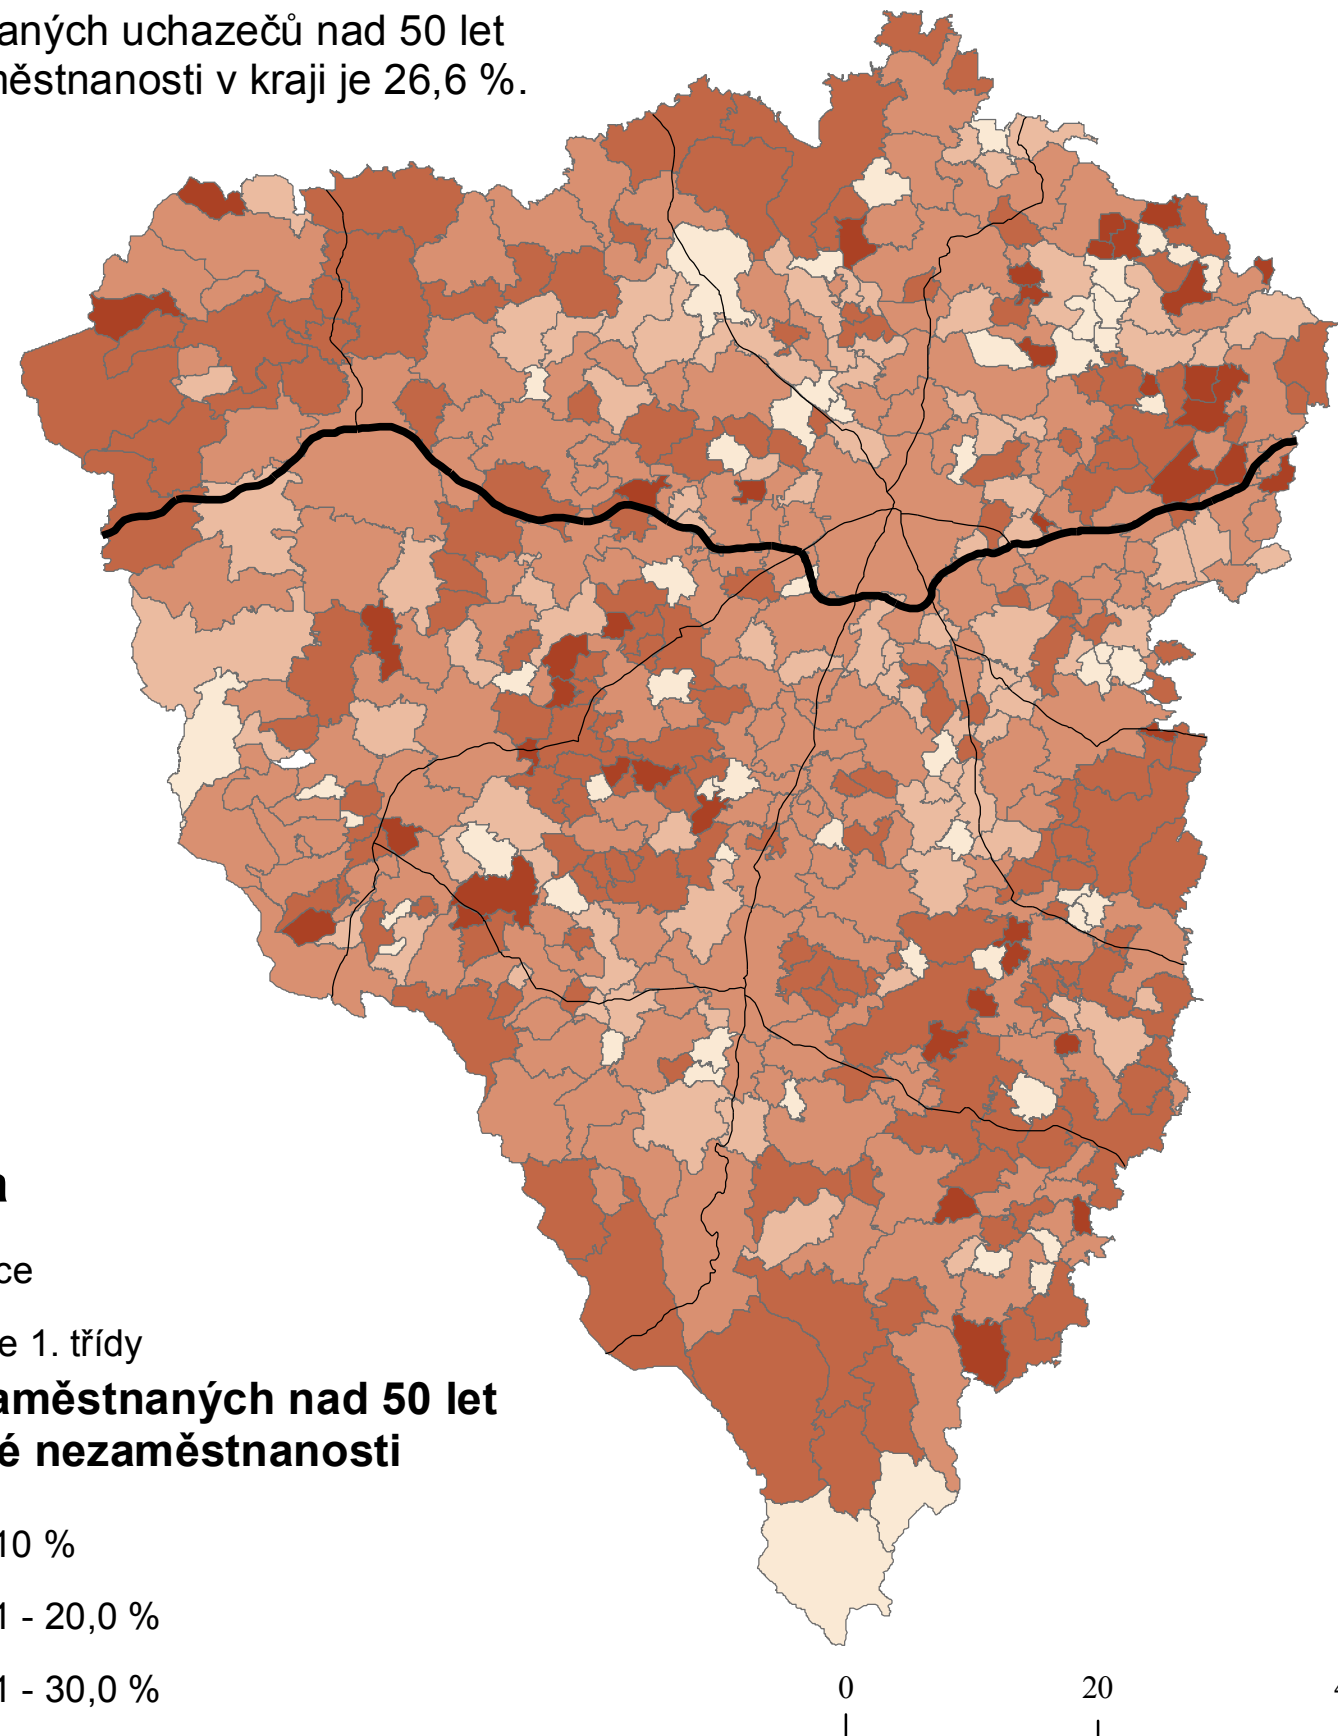

Nezaměstnanost uchazečů o zaměstnání ve věku nad 50 let v Plzeňském kraji v roce 2011

Podíl nezaměstnaných uchazečů nad 50 let
na celkové nezaměstnanosti v kraji je 26,6 %.

Legenda

— dálnice

— silnice 1. třídy

**podíl nezaměstnaných nad 50 let
na celkové nezaměstnanosti**

Zdroje:

ČSÚ. *Datové soubory o nezaměstnanosti v obcích*. Plzeň : Krajská správa Českého statistického úřadu v Plzni 2013, 2014.

ARCDATA PRAHA. *ArcČR 500 verze 3.1: Digitální vektorová geografická databáze České republiky*. 1 : 500 000. Praha: ARCDATA PRAHA, Zeměměřický úřad a Český statistický úřad ČR, 2013.
Dostupné z: <http://www.arcdata.cz/produkty-a-sluzby/geograficka-data/arccr-500/>