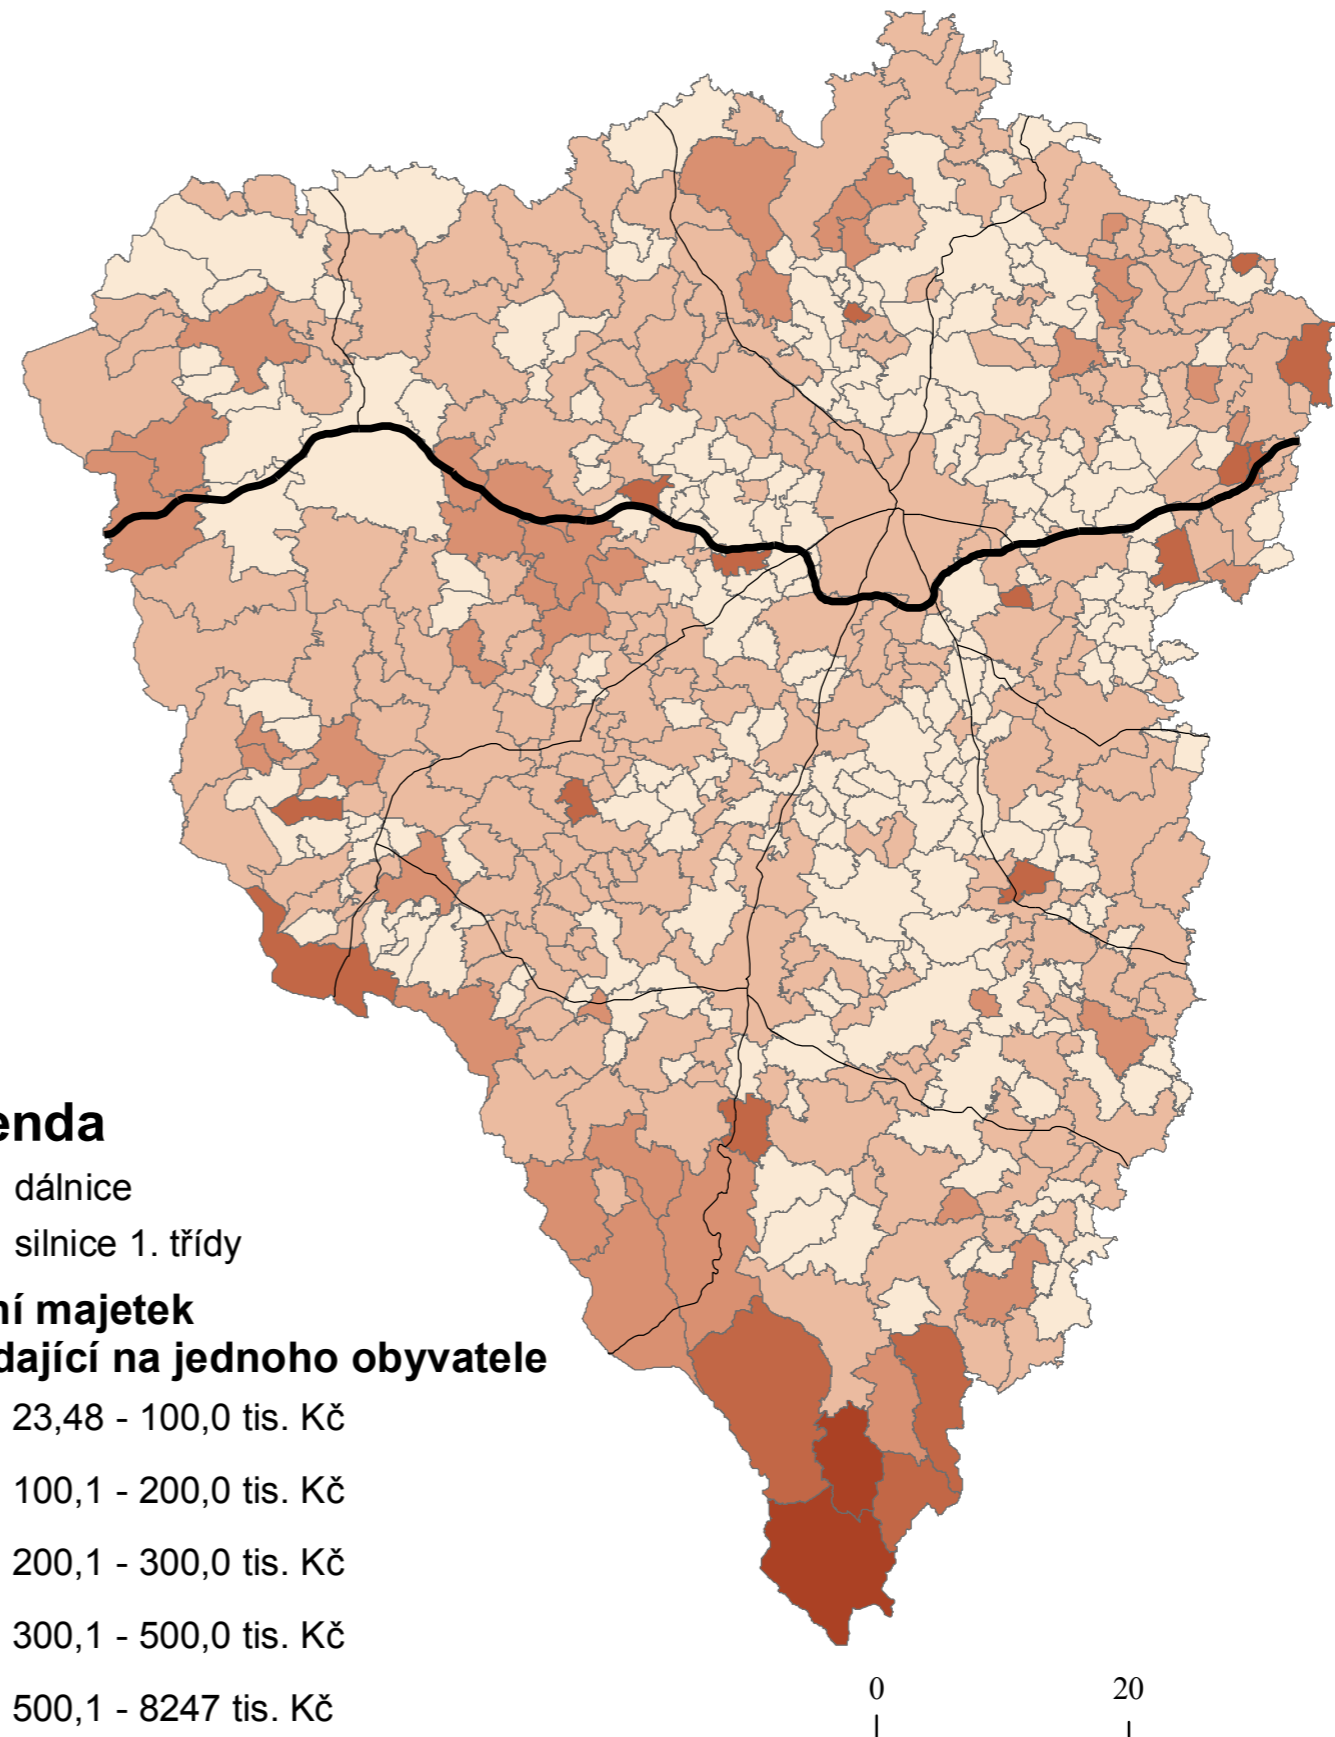

# Majetek obcí Plzeňského kraje v roce 2012

Průměrný obecní majetek na jednoho obyvatele v celém kraji činí 146 tis. Kč.

## Legenda

- dálnice
- silnice 1. třídy