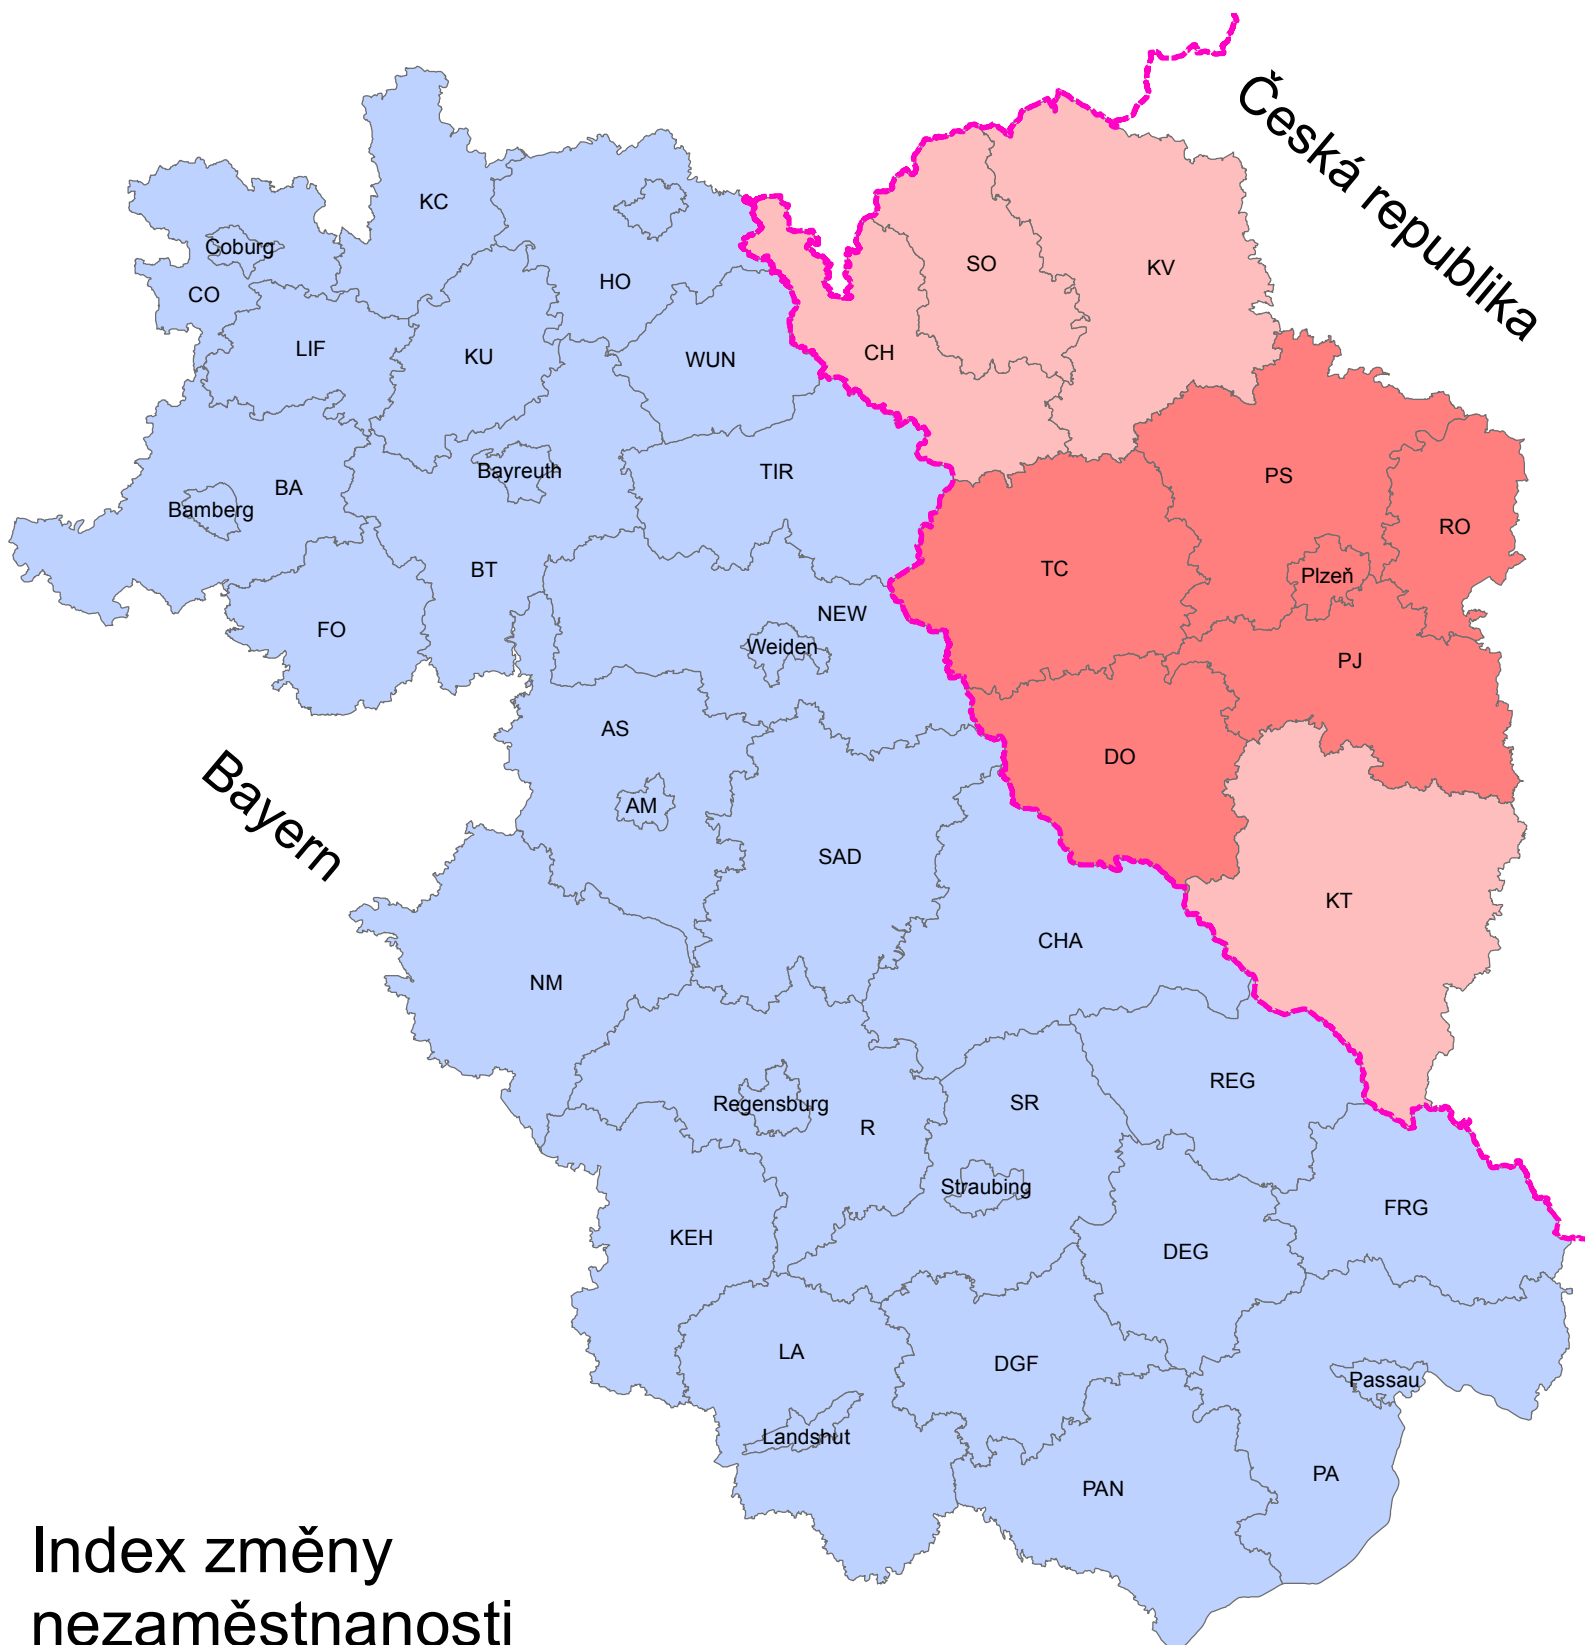

Index změny nezaměstnanosti 2013/2005

v okresech Karlovarského a Plzeňského kraje

a v bavorských regionech Oberfranken, Oberpfalz a Niederbayern

Zdroje:

BAYERISCHES LANDESAMT FÜR STATISTIK UND DATENVERARBEITUNG. *GENESIS-Online Datenbank* [online]. München, 2014 [cit. 2015-01-13]. Dostupné z: