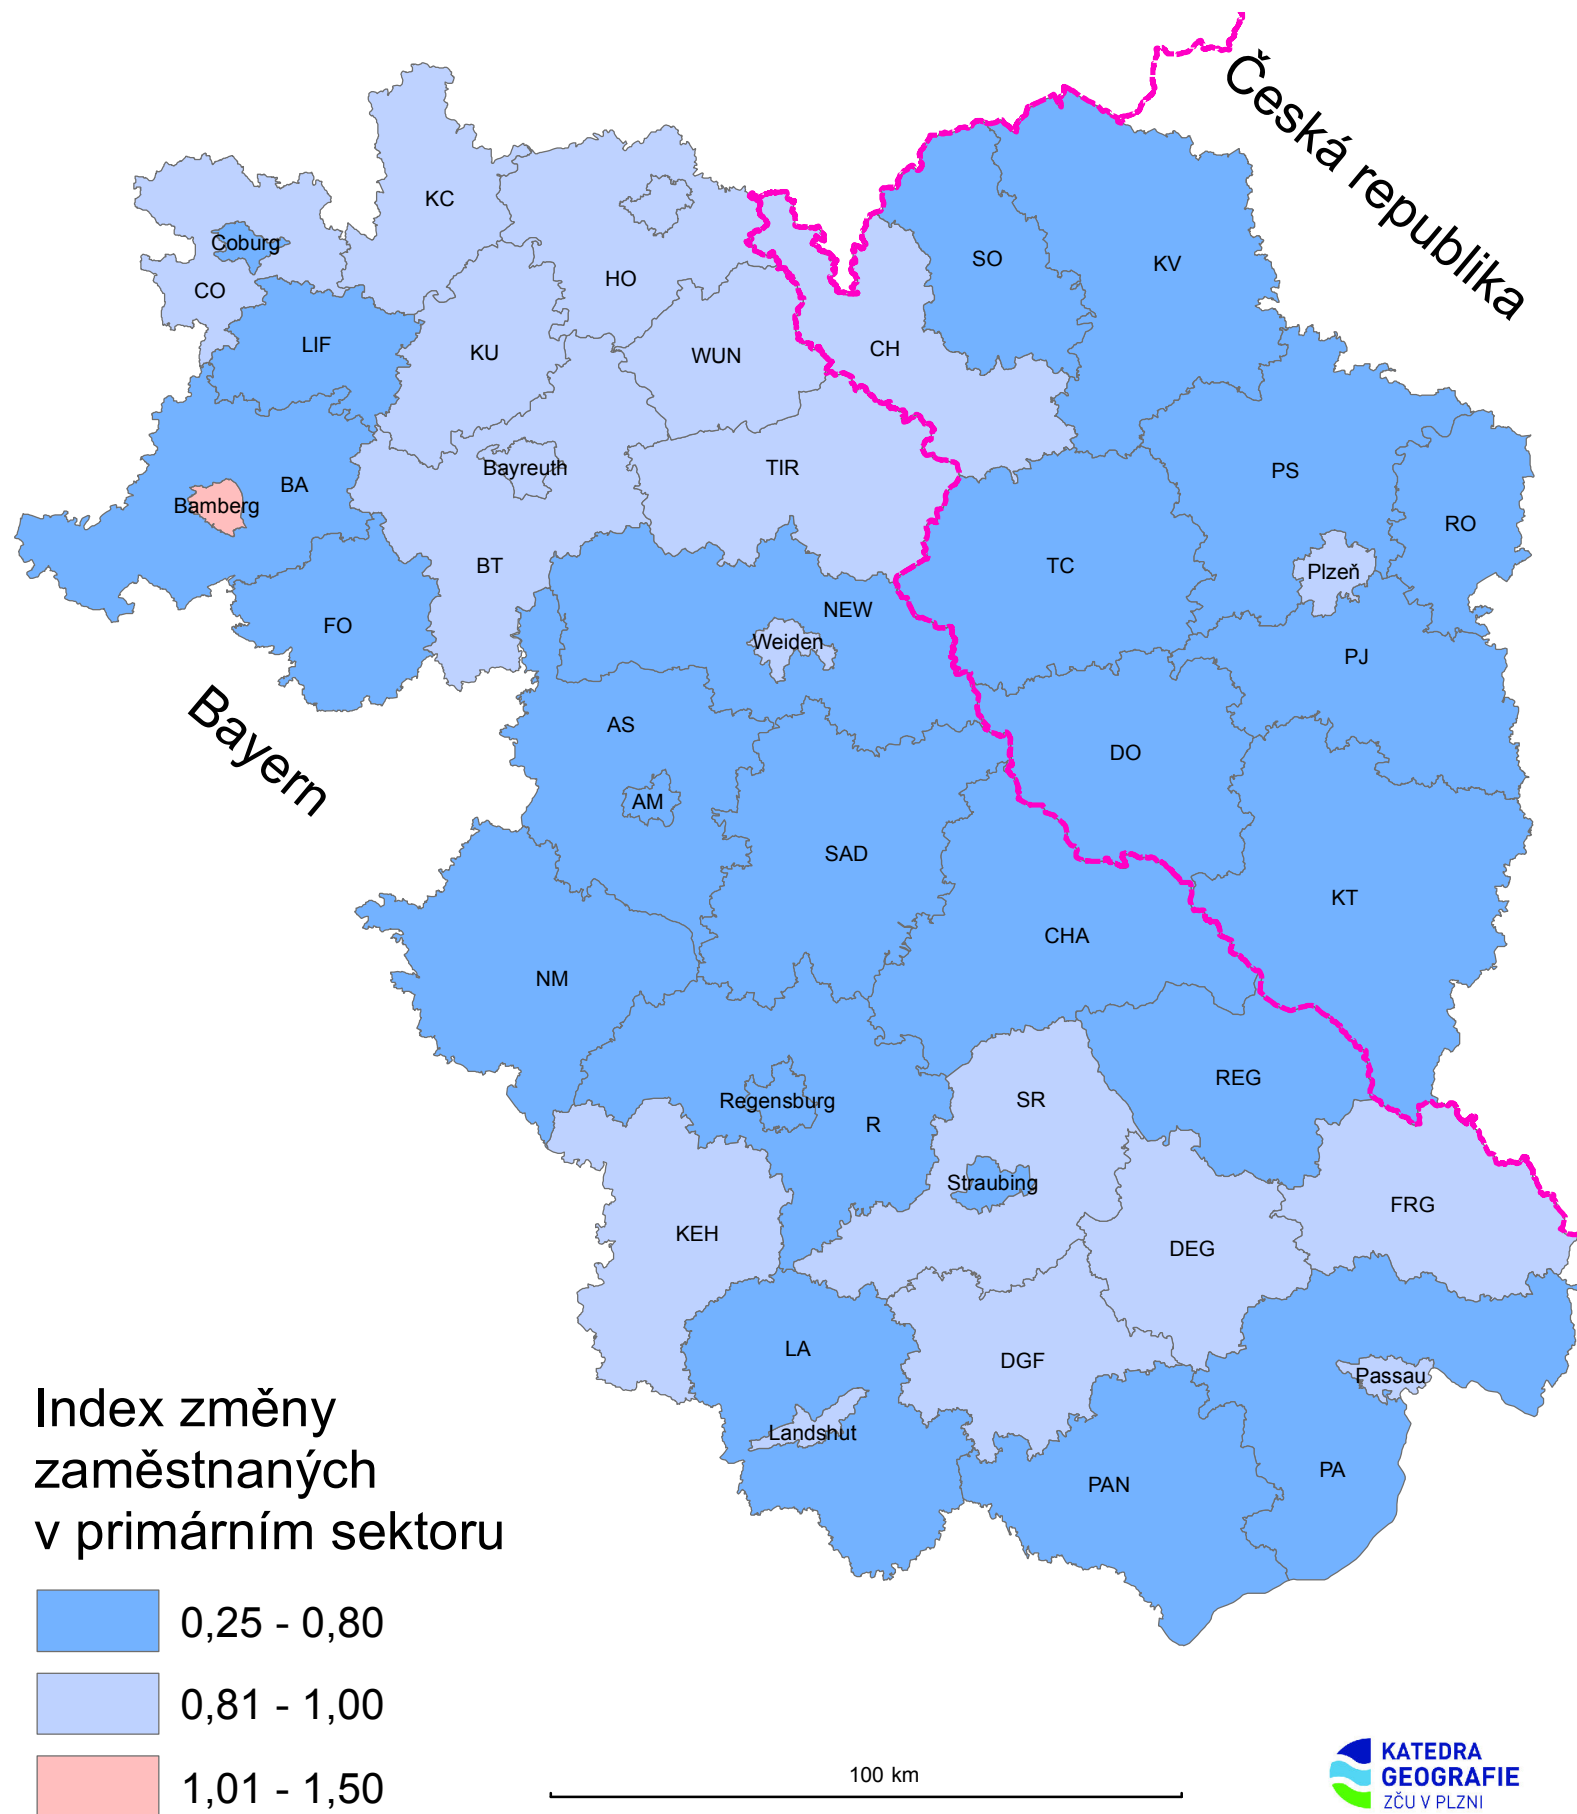

Index změny počtu zaměstnaných v primárním sektoru 2011/2001

v okresech Karlovarského a Plzeňského kraje

a v bavorských regionech Oberfranken, Oberpfalz a Niederbayern

Zdroje:

BAYERISCHES LANDESAMT FÜR STATISTIK UND DATENVERARBEITUNG. *GENESIS-Online Datenbank* [online]. München, 2014 [cit. 2015-01-13]. Dostupné z: